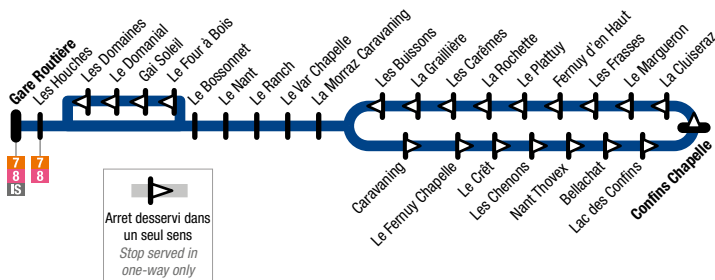

## Gare Routière → Les Confins → Gare Routière

Du 4 juillet au 29 août / From 4 July to 29 August

### Gare Routière → Confins Chapelle

Gare Routière	Le Bossonnet	La Morraz Caravaning	Caravaning	Les Chenons	Bellachat	Lac des Confins	Confins Chapelle
08:40	08:45	08:50	08:51	08:53	08:55	08:57	09:00
09:30	09:35	09:40	09:41	09:43	09:45	09:47	09:50
10:35	10:40	10:45	10:46	10:48	10:50	10:52	10:55
11:15	11:20	11:25	11:26	11:28	11:30	11:32	11:35
12:05	12:10	12:15	12:16	12:18	12:20	12:22	12:25
13:40	13:45	13:50	13:51	13:53	13:55	13:57	14:00
14:40	14:45	14:50	14:51	14:53	14:55	14:57	15:00
15:25	15:30	15:35	15:36	15:38	15:40	15:42	15:45
16:10	16:15	16:20	16:21	16:23	16:25	16:27	16:30
17:20	17:25	17:30	17:31	17:33	17:35	17:37	17:40
18:30	18:35	18:40	18:41	18:43	18:45	18:47	18:50

### Confins Chapelle → Gare Routière

Confins Chapelle	Le Margueron	Le Fermuy d'en Haut	La Rochette	La Morraz Caravaning	Le Bossonnet	Le Domanial	Gare Routière
09:00	09:02	09:05	09:07	09:10	09:15	09:16	09:20
09:50	09:52	09:55	09:57	10:00	10:05	10:06	10:10
10:55	10:57	11:00	11:02	11:05	11:10	11:11	11:15
11:35	11:37	11:40	11:42	11:45	11:50	11:51	11:55
12:25	12:27	12:30	12:32	12:35	12:40	12:41	12:45
14:00	14:02	14:05	14:07	14:10	14:15	14:16	14:20
15:00	15:02	15:05	15:07	15:10	15:15	15:16	15:20
15:45	15:47	15:50	15:52	15:55	16:00	16:01	16:05
16:30	16:32	16:35	16:37	16:40	16:45	16:46	16:50
17:40	17:42	17:45	17:47	17:50	17:55	17:56	18:00
18:50	18:52	18:55	18:57	19:00	19:05	19:06	19:10