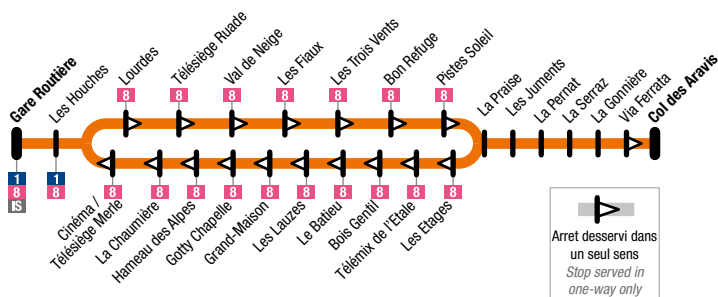

7

Gare Routière → Le Col des Aravis → Gare Routière

Du 4 juillet au 29 août / From 4 July to 29 August

Gare Routière → Col des Aravis

Gare Routière	Lourdes	Les Fiaux	Les Trois Vents	La Praise	La Serraz	La Gommerie	Col des Aravis
09:35	09:40	09:42	09:42	09:44	09:45	09:46	09:50
10:25	10:30	10:32	10:32	10:34	10:35	10:36	10:40
12:05	12:10	12:12	12:12	12:14	12:15	12:16	12:20
14:40	14:45	14:47	14:47	14:49	14:50	14:51	14:55
16:30	16:35	16:37	16:37	16:39	16:40	16:41	16:45
18:30	18:35	18:37	18:37	18:39	18:40	18:41	18:45

Col des Aravis → Gare Routière

Col des Aravis	La Gommerie	La Serraz	La Praise	Télémix de l'Étalle	Gotty Chapelle	Cinéma Télésiège Merle	Gare Routière
09:50	09:53	09:54	10:05	10:08	10:10	10:13	10:15
10:40	10:43	10:44	10:55	10:58	11:00	11:03	11:05
12:20	12:23	12:24	12:35	12:38	12:40	12:43	12:45
14:55	14:58	14:59	15:10	15:13	15:15	15:18	15:20
16:45	16:48	16:49	17:00	17:03	17:05	17:08	17:10
18:45	18:48	18:49	19:00	19:03	19:05	19:08	19:10