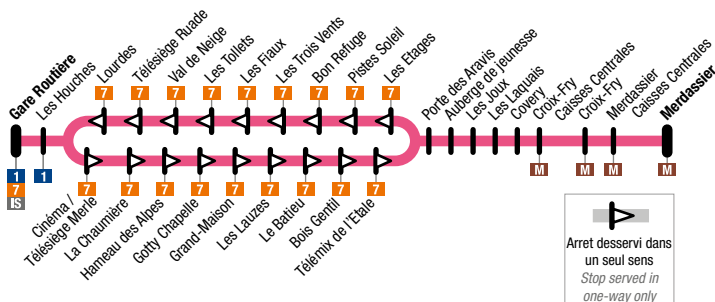

## Gare Routière → Croix-Fry → Merdassier → Gare Routière

Du 4 juillet au 29 août / From 4 July to 29 August

### Gare Routière → Croix-Fry Caisses Centrales

Gare Routière	Cinéma Télesiège Merle	Hameau des Alpes	Les Lauzès	Télémix de l'Étalle	Auberge de Jeunesse	Les Laquais	Croix-Fry Caisses Centrales
08:25	08:30	08:32	08:34	08:37	08:39	08:41	08:45
11:05	11:10	11:12	11:14	11:17	11:19	11:21	11:25
13:25	13:30	13:32	13:34	13:37	13:39	13:41	13:45
15:35	15:40	15:42	15:44	15:47	15:49	15:51	15:55
17:25	17:30	17:32	17:34	17:37	17:39	17:41	17:45

### Col de Merdassier → Gare Routière

Col de Merdassier	La Covery	Auberge de Jeunesse	Les Étages	Les Trois Vents	Les Tolléts	Télesiège Ruade	Gare Routière
08:53	08:57	09:01	09:03	09:06	09:08	09:09	09:15
11:33	11:37	11:41	11:43	11:46	11:48	11:49	11:55
13:53	13:57	14:01	14:03	14:06	14:08	14:09	14:15
16:03	16:07	16:11	16:13	16:16	16:18	16:19	16:25
17:53	17:57	18:01	18:03	18:06	18:08	18:09	18:15