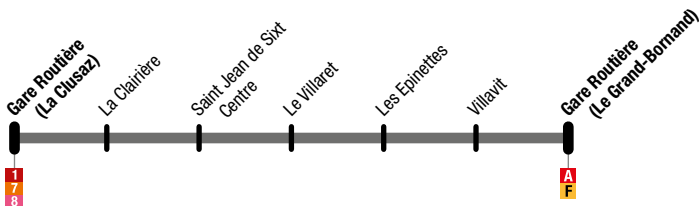

## La Clusaz Gare Routière ↔ St Jean de Sixt ↔ Le Grand-Bornand Gare Routière

Du 4 juillet au 29 août / From 4 July to 29 August

### La Clusaz Gare Routière → Saint Jean de Sixt → Le Grand-Bornand Gare Routière

La Clusaz Gare Routière	La Clairière	Saint Jean de Sixt Office de Tourisme	Le Villaret	Les Epinettes	Villavit	Le Grand-Bornand Gare Routière
09:20	09:23	09:25	09:27	09:28	09:29	09:30
11:55	11:58	12:00	12:02	12:03	12:04	12:05
14:20	14:24	14:25	14:27	14:28	14:29	14:30
18:20	18:23	18:25	18:27	18:28	18:29	18:30