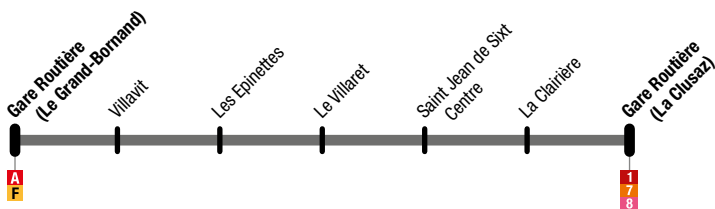

## La Clusaz Gare Routière ↔ St Jean de Sixt ↔ Le Grand-Bornand Gare Routière

Du 4 juillet au 29 août / From 4 July to 29 August

### La Clusaz Gare Routière → Saint Jean de Sixt → Le Grand-Bornand Gare Routière

La Clusaz Gare Routière	La Clairière	Saint Jean de Sixt Office de Tourisme	Le Villaret	Les Epinettes	Villavit	Le Grand-Bornand Gare Routière
09:20	09:23	09:25	09:27	09:28	09:29	09:30
11:55	11:58	12:00	12:02	12:03	12:04	12:05
14:20	14:24	14:25	14:27	14:28	14:29	14:30
18:20	18:23	18:25	18:27	18:28	18:29	18:30