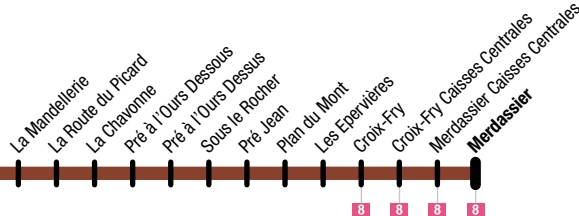

**M Merdassier → Manigod → Thônes**

Tous les mardis et samedis du 4 juillet au 29 août  
Every Tuesday and Saturday from 4 July to 29 August

Merdassier	Croix-Fry Caisses Centrales	Sous le Rocher	Villard Dessus	Manigod Chef Lieu	Manigod Garage Communal	Galatin	Thônes Centre ville	Thônes Gare Routière
09:05	09:10	09:20	09:23	09:25	09:27	09:34	09:37	09:40
11:20	11:25	11:35	11:38	11:40	11:42	11:49	11:52	11:55
13:50	13:55	14:05	14:08	14:10	14:12	14:19	14:22	14:25
16:05	16:10	16:20	16:23	16:25	16:27	16:34	16:37	16:40
17:30	17:35	17:45	17:48	17:50	17:52	17:59	18:02	18:05

**XX:XX** Correspondances assurées avec la ligne 8 à «Croix-Fry Caisses Centrales» pour rejoindre Manigod. / Connection with line 8 to join Manigod.

**M Thônes → Manigod → Merdassier**

Tous les mardis et samedis du 4 juillet au 29 août  
Every Tuesday and Saturday from 4 July to 29 August

Thônes Gare Routière	Thônes Centre ville	Galatin	Manigod Garage Communal	Manigod Chef Lieu	Villard Dessus	Sous le Rocher	Croix-Fry Caisses Centrales	Merdassier
10:05	10:08	10:11	10:18	10:20	10:22	10:25	10:35	10:40
12:10	12:13	12:16	12:23	12:25	12:27	12:30	12:40	12:45
15:25	15:28	15:31	15:38	15:40	15:42	15:45	15:55	16:00
16:45	16:48	16:51	16:58	17:00	17:02	17:05	17:15	17:20
18:10	18:13	18:16	18:23	18:25	18:27	18:30	18:40	18:45