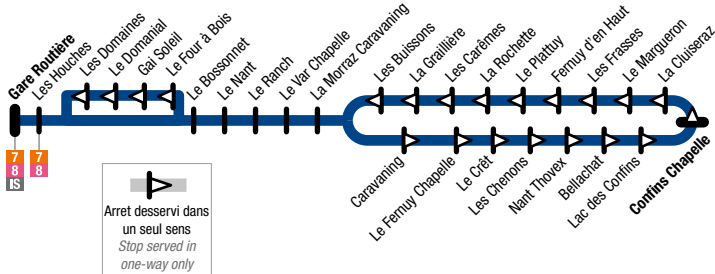

1

Gare Routière → Les Confins → Gare Routière

Du/From **3 juillet / July 2021**

Au/To **29 août / August 2021**

Gare Routière	Le Bossonnet	La Morraz Caravanning	Bellachat	Confins Chapelle	Le Margueron	Le Fermuy d'en Haut	La Rochette	La Morraz Caravanning	Le Bossonnet	Gare Routière
08:40	08:45	08:50	08:55	09:00	09:02	09:05	09:07	09:10	09:15	09:20
09:30	09:35	09:40	09:45	09:50	09:52	09:55	09:57	10:00	10:05	10:10
10:35	10:40	10:45	10:50	10:55	10:57	11:00	11:02	11:05	11:10	11:15
11:15	11:20	11:25	11:30	11:35	11:37	11:40	11:42	11:45	11:50	11:55
12:05	12:10	12:15	12:20	12:25	12:27	12:30	12:32	12:35	12:40	12:45
13:40	13:45	13:50	13:55	14:00	14:02	14:05	14:07	14:10	14:15	14:20
14:40	14:45	14:50	14:55	15:00	15:02	15:05	15:07	15:10	15:15	15:20
15:25	15:30	15:35	15:40	15:45	15:47	15:50	15:52	15:55	16:00	16:05
16:10	16:15	16:20	16:25	16:30	16:32	16:35	16:37	16:40	16:45	16:50
17:20	17:25	17:30	17:35	17:40	17:42	17:45	17:47	17:50	17:55	18:00
18:30	18:35	18:40	18:45	18:50	18:52	18:55	18:57	19:00	19:05	19:10

Du/From **19 juin / June 2021**

Au/To **2 juillet / July 2021**

& Du/From **30 août / August 2021**

Au/To **4 septembre / September**

Gare Routière	Le Bossonnet	La Morraz Caravanning	Bellachat	Confins Chapelle	Le Margueron	Le Fermuy d'en Haut	La Rochette	La Morraz Caravanning	Le Bossonnet	Gare Routière
08:40	08:45	08:50	08:55	09:00	09:02	09:05	09:07	09:10	09:15	09:20
10:15	10:20	10:25	10:30	10:35	10:37	10:40	10:42	10:45	10:50	10:55
12:05	12:10	12:15	12:20	12:25	12:27	12:30	12:32	12:35	12:40	12:45
14:20	14:25	14:30	14:35	14:40	14:42	14:45	14:47	14:50	14:55	15:00
16:10	16:15	16:20	16:25	16:30	16:32	16:35	16:37	16:40	16:45	16:50
17:50	17:55	18:00	18:05	18:10	18:12	18:15	18:17	18:20	18:25	18:30