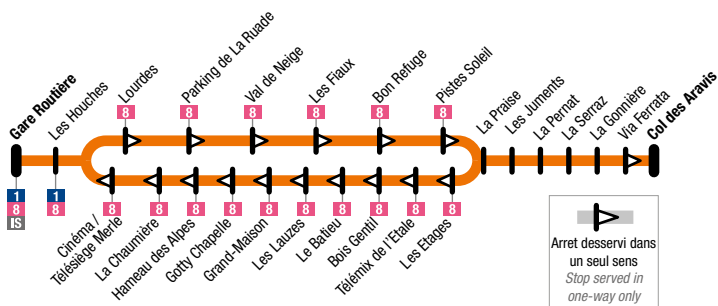

7

Gare Routière → Le Col des Aravis → Gare Routière

Arrêt desservi dans un seul sens
 Stop served in one-way only

Du/From 3 juillet / July 2021

Au/To 29 août / August 2021

Gare Routière	Lourdes	Les Fiaux	La Praise - Les Etages	La Serraz	La Gonnrière	Col des Aravis	La Praise - Les Etages	Télémix de l'Etale	Gotty Chapelle	Cinéma Télésiège Merle	Gare Routière
09:35	09:40	09:42	09:44	09:45	09:46	09:50	10:05	10:08	10:10	10:13	10:15
10:25	10:30	10:32	10:34	10:35	10:36	10:40	10:55	10:58	11:00	11:03	11:05
12:05	12:10	12:12	12:14	12:15	12:16	12:20	12:35	12:38	12:40	12:43	12:45
14:40	14:45	14:47	14:49	14:50	14:51	14:55	15:10	15:13	15:15	15:18	15:20
16:30	16:35	16:37	16:39	16:40	16:41	16:45	17:00	17:03	17:05	17:08	17:10
18:30	18:35	18:37	18:39	18:40	18:41	18:45	19:00	19:03	19:05	19:08	19:10

Du/From 19 juin / June 2021

Au/To 2 juillet / July 2021

& Du/From 30 août / August 2021

Au/To 4 septembre / September

Gare Routière	Lourdes	Les Fiaux	La Praise - Les Etages	La Serraz	La Gonnrière	Col des Aravis	La Praise - Les Etages	Télémix de l'Etale	Gotty Chapelle	Cinéma Télésiège Merle	Gare Routière
09:30	09:35	09:37	09:39	09:40	09:41	09:45	10:00	10:03	10:05	10:08	10:10
11:15	11:20	11:22	11:24	11:25	11:26	11:30	11:45	11:48	11:50	11:53	11:55
13:30	13:35	13:37	13:39	13:40	13:41	13:45	14:00	14:03	14:05	14:08	14:10
15:15	15:20	15:22	15:24	15:25	15:26	15:30	15:45	15:48	15:50	15:53	15:55
17:10	17:15	17:17	17:19	17:20	17:21	17:25	17:40	17:43	17:45	17:48	17:50