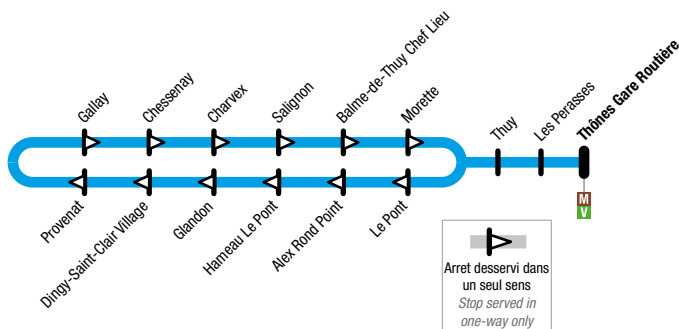

D

Thônes → Alex → Dingy-Saint-Clair
→ La-Balme-de-Thuy → Thônes

Du lundi au samedi / From Monday to Saturday

Du/From 10 juillet / July 2021

Au/To 21 août / August 2021

Thônes Gare Routière	Thuy	Alex Rond point	Hameau le Pont	Dingy-Saint-Clair Village	Gally	Charvex	La-Balme-de-Thuy Chef lieu	Thuy	Thônes Gare Routière
08:20	08:23	08:30	08:34	08:41	08:43	08:47	08:50	08:53	09:00
10:20	10:23	10:30	10:34	10:41	10:43	10:47	10:50	10:53	11:00
12:20	12:23	12:30	12:34	12:41	12:43	12:47	12:50	12:53	13:00
14:40	14:43	14:50	14:54	15:01	15:03	15:07	15:10	15:13	15:20
16:30	16:33	16:40	16:44	16:51	16:53	16:57	17:00	17:03	17:10