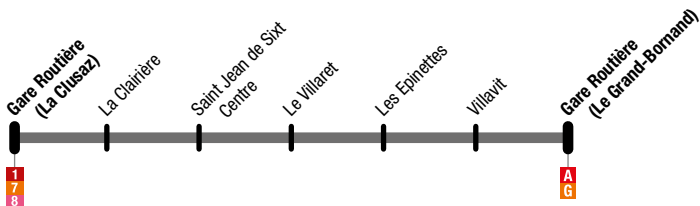

IS

La Clusaz Gare Routière ↔ St Jean de Sixt ↔ Le Grand-Bornand Gare Routière

Du/From 3 juillet / July 2021 **Au/To** 29 août / August 2021

La Clusaz Gare Routière > Saint Jean de Sixt > Le Grand-Bornand Gare Routière

La Clusaz Gare Routière	La Clairière	Saint Jean de Sixt Office de Tourisme	Le Villaret	Les Epinettes	Villavit	Le Grand-Bornand Gare Routière
09:20	09:23	09:25	09:27	09:28	09:29	09:30
11:55	11:58	12:00	12:02	12:03	12:04	12:05
14:20	14:23	14:25	14:27	14:28	14:29	14:30
16:20	16:23	16:25	16:27	16:28	16:29	16:30
18:20	18:23	18:25	18:27	18:28	18:29	18:30

Le Grand-Bornand Gare Routière > Saint Jean de Sixt > La Clusaz Gare Routière

Le Grand-Bornand Gare Routière	Villavit	Les Epinettes	Le Villaret	Saint Jean de Sixt Office de Tourisme	La Clairière	La Clusaz Gare Routière
09:20	09:21	09:22	09:23	09:25	09:27	09:30
11:55	11:56	11:57	11:58	12:00	12:02	12:05
14:20	14:21	14:22	14:23	14:25	14:27	14:30
16:10	16:11	16:12	16:13	16:15	16:17	16:20
18:20	18:21	18:22	18:23	18:25	18:27	18:30