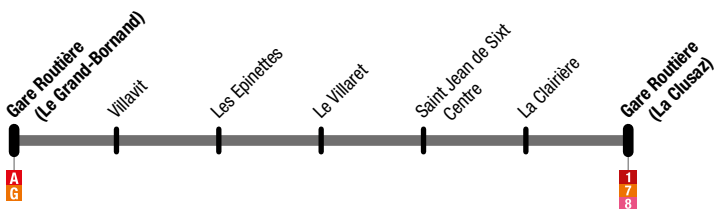

IS

La Clusaz Gare Routière ↔ St Jean de Sixt ↔ Le Grand-Bornand Gare Routière

Du/From 3 juillet / July 2021 **Au/To** 29 août / August 2021

La Clusaz Gare Routière > Saint Jean de Sixt > Le Grand-Bornand Gare Routière

La Clusaz Gare Routière	La Clairière	Saint Jean de Sixt Office de Tourisme	Le Villaret	Les Epinettes	Villavit	Le Grand-Bornand Gare Routière
09:20	09:23	09:25	09:27	09:28	09:29	09:30
11:55	11:58	12:00	12:02	12:03	12:04	12:05
14:20	14:23	14:25	14:27	14:28	14:29	14:30
16:20	16:23	16:25	16:27	16:28	16:29	16:30
18:20	18:23	18:25	18:27	18:28	18:29	18:30

Le Grand-Bornand Gare Routière > Saint Jean de Sixt > La Clusaz Gare Routière

Le Grand-Bornand Gare Routière	Villavit	Les Epinettes	Le Villaret	Saint Jean de Sixt Office de Tourisme	La Clairière	La Clusaz Gare Routière
09:20	09:21	09:22	09:23	09:25	09:27	09:30
11:55	11:56	11:57	11:58	12:00	12:02	12:05
14:20	14:21	14:22	14:23	14:25	14:27	14:30
16:10	16:11	16:12	16:13	16:15	16:17	16:20
18:20	18:21	18:22	18:23	18:25	18:27	18:30