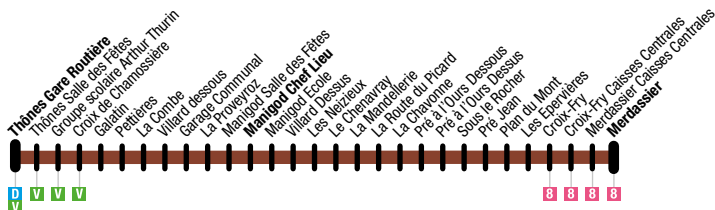

M Merdassier → Manigod → Thônes

Du lundi au samedi / From Monday to Saturday

Du/From **10 juillet / July 2021**

Au/To **21 août / August 2021**

Thônes Gare Routière	Galatin	Pettières	Garage Communal	Manigod Chef Lieu	Villard Dessus	Sous Le Rocher	Croix-Fry Caisses Centrales	Merdassier
08:25	08:30	08:32	08:37	08:39	08:41	08:44	08:51	08:55
11:00	11:05	11:07	11:12	11:14	11:16	11:19	11:26	11:30
13:15	13:20	13:22	13:27	13:29	13:31	13:34	13:41	13:45
15:00	15:05	15:07	15:12	15:14	15:16	15:19	15:26	15:30
17:00	17:05	17:07	17:12	17:14	17:16	17:19	17:26	17:30

Merdassier	Croix-Fry Caisses Centrales	Sous Le Rocher	Villard Dessus	Manigod Chef Lieu	Garage Communal	Pettières	Galatin	Thônes Gare Routière
08:55	08:59	09:06	09:09	09:11	09:13	09:18	09:20	09:25
11:35	11:39	11:46	11:49	11:51	11:53	11:58	12:00	12:05
13:55	13:59	14:06	14:09	14:11	14:13	14:18	14:20	14:25
15:50	15:54	16:01	16:04	16:06	16:08	16:13	16:15	16:20
17:55	17:59	18:06	18:09	18:11	18:13	18:18	18:20	18:25

XX:XX Correspondances assurées avec la ligne **8** à « Merdassier » pour rejoindre Manigod. / Connection with line **8** to join Manigod.