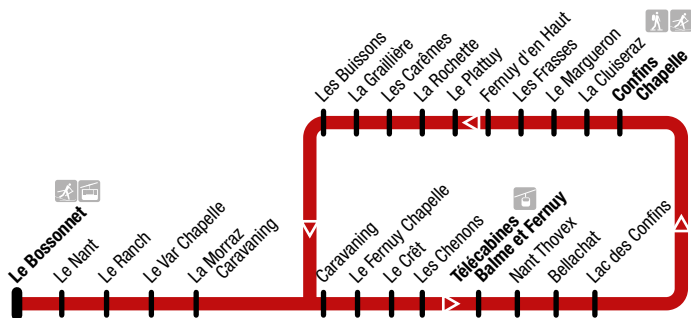

## Le Bossonnet → Balme → Le Bossonnet

Le Bossonnet	La Morraz Caravanning	Télécabines Balme et Fernuy	Bellachat	Confins Chapelle	Femuy d'en Haut	La Morraz Caravanning	Le Bossonnet
08:30	08:33	08:39	08:44	08:48	08:52	09:00	09:05
08:50	08:53	08:59	09:04	09:08	09:12	09:20	09:25
09:10	09:13	09:19	09:24	09:28	09:32	09:40	09:45
09:30	09:33	09:39	09:44	09:48	09:52	10:00	10:05
09:50	09:53	09:59	10:04	10:08	10:12	10:20	10:25
10:10	10:13	10:19	10:24	10:28	10:32	10:40	10:45
10:30	10:33	10:39	10:44	10:48	10:52	11:00	11:05
10:50	10:53	10:59	11:04	11:08	11:12	11:20	11:25
11:10	11:13	11:19	11:24	11:28	11:32	11:40	11:45
11:30	11:33	11:39	11:44	11:48	11:52	12:00	12:05
11:50	11:53	11:59	12:04	12:08	12:12	12:20	12:25
12:10	12:13	12:19	12:24	12:28	12:32	12:40	12:45
12:30	12:33	12:39	12:44	12:48	12:52	13:00	13:05
12:50	12:53	12:59	13:04	13:08	13:12	13:20	13:25
13:10	13:13	13:19	13:24	13:28	13:32	13:40	13:45
13:30	13:33	13:39	13:44	13:48	13:52	14:00	14:05
13:50	13:53	13:59	14:04	14:08	14:12	14:20	14:25
14:10	14:13	14:19	14:24	14:28	14:32	14:40	14:45
14:30	14:33	14:39	14:44	14:48	14:52	15:00	15:05
14:50	14:53	14:59	15:04	15:08	15:12	15:20	15:25
15:10	15:13	15:19	15:24	15:28	15:32	15:40	15:45
15:30	15:33	15:39	15:44	15:48	15:52	16:00	16:05
15:50	15:53	15:59	16:04	16:08	16:12	16:20	16:25
16:10	16:13	16:19	16:24	16:28	16:32	16:40	16:45
16:30	16:33	16:39	16:44	16:48	16:52	17:00	17:05
16:50	16:53	16:59	17:04	17:08	17:12	17:20	17:25
17:10	17:13	17:19	17:24	17:28	17:32	17:40	17:45
17:30	17:33	17:39	17:44	17:48	17:52	18:00	18:05
17:50	17:53	17:59	18:04	18:08	18:12	18:20	18:25
18:10	18:13	18:19	18:24	18:28	18:32	18:40	18:45
18:30	18:33	18:39	18:44	18:48	18:52	19:00	19:05
18:50	18:53	18:59	19:04	19:08	19:12	19:20	19:25