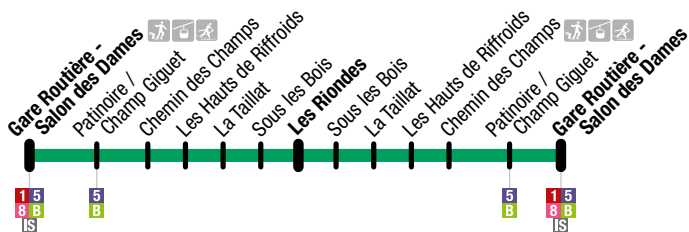

4

Gare Routière - Salon des Dames

→ Les Riondes

→ Gare Routière - Salon des Dames

Gare Routière - Salon des Dames	Patinoire / Champ Giguët	Chemin des Champs	Haut des Riffroids	La Taillat	Sous Les Bois	Les Riondes (demi-tour)	Sous Les Bois	La Taillat	Haut des Riffroids	Chemin des Champs	Patinoire / Champ Giguët	Gare Routière - Salon des Dames
08:50	08:53	08:54	08:55	08:55	08:56	08:58	08:59	08:59	09:00	09:01	09:02	09:06
09:50	09:53	09:54	09:55	09:55	09:56	09:58	09:59	09:59	10:00	10:01	10:02	10:06
10:50	10:53	10:54	10:55	10:55	10:56	10:58	10:59	10:59	11:00	11:01	11:02	11:06
11:50	11:53	11:54	11:55	11:55	11:56	11:58	11:59	11:59	12:00	12:01	12:02	12:06
13:50	13:53	13:54	13:55	13:55	13:56	13:58	13:59	13:59	14:00	14:01	14:02	14:06
14:50	14:53	14:54	14:55	14:55	14:56	14:58	14:59	14:59	15:00	15:01	15:02	15:06
15:50	15:53	15:54	15:55	15:55	15:56	15:58	15:59	15:59	16:00	16:01	16:02	16:06
17:00	17:03	17:04	17:05	17:05	17:06	17:08	17:09	17:09	17:10	17:11	17:12	17:16
17:50	17:53	17:54	17:55	17:55	17:56	17:58	17:59	17:59	18:00	18:01	18:02	18:06