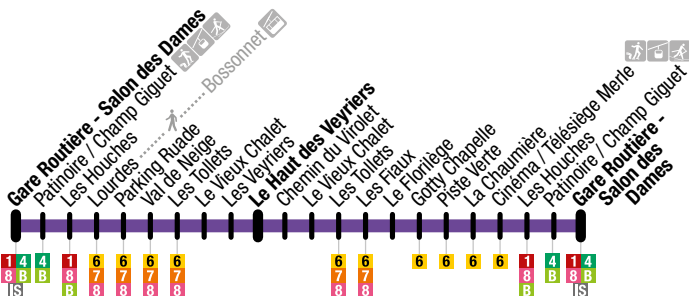

5

Gare Routière - Salon des Dames

→ Les Hauts de Veyriers

→ Gare Routière - Salon des Dames

Gare Routière - Salon des Dames	Lourdes	Les Tolleys	Le Vieux Chalet	Les Veyriers	Le Haut des Veyriers (demi-tour)	Chemin du Virolet	Les Tolleys	Les Fiaux	Gotty Chapelle	Cinéma / Télésiège Merle	Patinoire / Champ Giguet	Gare Routière - Salon des Dames
08:20	08:23	08:25	08:26	08:28	08:31	08:33	08:35	08:36	08:37	08:40	08:43	08:47
09:20	09:23	09:25	09:26	09:28	09:31	09:33	09:35	09:36	09:37	09:40	09:43	09:47
10:20	10:23	10:25	10:26	10:28	10:31	10:33	10:35	10:36	10:37	10:40	10:43	10:47
12:10	12:13	12:15	12:16	12:18	12:21	12:23	12:25	12:26	12:27	12:30	12:33	12:37
13:20	13:23	13:25	13:26	13:28	13:31	13:33	13:35	13:36	13:37	13:40	13:43	13:47
14:20	14:23	14:25	14:26	14:28	14:31	14:33	14:35	14:36	14:37	14:40	14:43	14:47
15:20	15:23	15:25	15:26	15:28	15:31	15:33	15:35	15:36	15:37	15:40	15:43	15:47
17:20	17:23	17:25	17:26	17:28	17:31	17:33	17:35	17:36	17:37	17:40	17:43	17:47
18:20	18:23	18:25	18:26	18:28	18:31	18:33	18:35	18:36	18:37	18:40	18:43	18:47