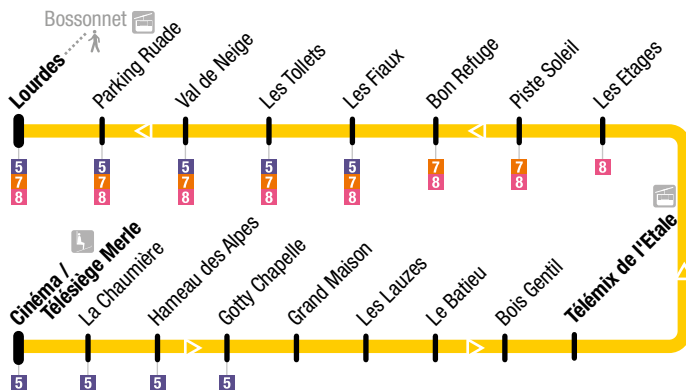

6 Lourdes → L'Étale
→ Cinéma Télésiège Merle

6 Cinéma Télésiège Merle
→ L'Étale → Lourdes

Lourdes	Parking Ruade	Val de Neige	Les Flaux	Bon Refuge	Piste Soleil	La Praise	Télémix de l'Étale	Bois Gentil	Le Baitieu	Les Lauzes	Grand Maison	Gotty Chapelle	Piste Verte	La Chaumière	Cinéma / Télésiège Merle
09:00	09:01	09:01	09:02	09:03	09:04	09:05	09:08	09:08	09:09	09:09	09:10	09:11	09:12	09:15	09:20
10:15	10:16	10:16	10:17	10:18	10:19	10:20	10:23	10:23	10:24	10:24	10:25	10:26	10:27	10:30	10:35
11:30	11:31	11:31	11:32	11:33	11:34	11:35	11:38	11:38	11:39	11:39	11:40	11:41	11:42	11:45	11:50
13:30	13:31	13:31	13:32	13:33	13:34	13:35	13:38	13:38	13:39	13:39	13:40	13:41	13:42	13:45	13:50
15:00	15:01	15:01	15:02	15:03	15:04	15:05	15:08	15:08	15:09	15:09	15:10	15:11	15:12	15:15	15:20
16:30	16:31	16:31	16:32	16:33	16:34	16:35	16:38	16:38	16:39	16:39	16:40	16:41	16:42	16:45	16:50
17:45	17:46	17:46	17:47	17:48	17:49	17:50	17:53	17:53	17:54	17:54	17:55	17:56	17:57	18:00	18:05

Cinéma / Télésiège Merle	La Chaumière	Hameau des Alpes	Gotty Chapelle	Grand Maison	Les Lauzes	Le Baitieu	Bois Gentil	Télémix de l'Étale	Les Etages	Piste Soleil	Bon Refuge	Les Flaux	Les Tolleis	Val de Neige	Parking Ruade	Lourdes
09:20	09:22	09:22	09:23	09:23	09:24	09:25	09:26	09:29	09:30	09:31	09:31	09:32	09:33	09:34	09:36	09:40
10:35	10:37	10:37	10:38	10:38	10:39	10:40	10:41	10:44	10:45	10:46	10:46	10:47	10:48	10:49	10:51	10:55
11:50	11:52	11:52	11:53	11:53	11:54	11:55	11:56	11:59	12:00	12:01	12:01	12:02	12:03	12:04	12:06	12:10
13:50	13:52	13:52	13:53	13:53	13:54	13:55	13:56	13:59	14:00	14:01	14:01	14:02	14:03	14:04	14:06	14:10
15:20	15:22	15:22	15:23	15:23	15:24	15:25	15:26	15:29	15:30	15:31	15:31	15:32	15:33	15:34	15:36	15:40
16:50	16:52	16:52	16:53	16:53	16:54	16:55	16:56	16:59	17:00	17:01	17:01	17:02	17:03	17:04	17:06	17:10
18:05	18:07	18:07	18:08	18:08	18:09	18:10	18:11	18:14	18:15	18:16	18:16	18:17	18:18	18:19	18:21	18:25