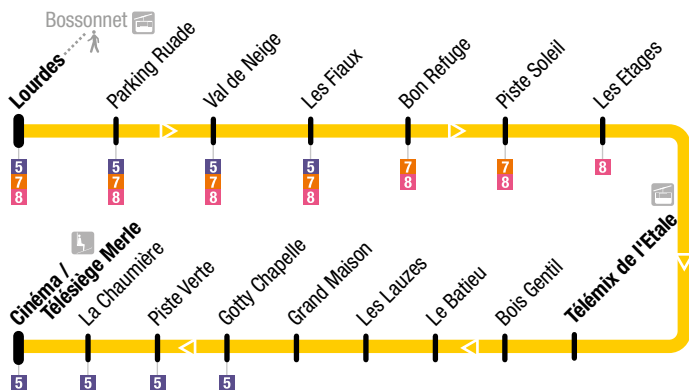

6 Lourdes → L'Étale
→ Cinéma Télésiège Merle

6 Cinéma Télésiège Merle
→ L'Étale → Lourdes

Lourdes	Parking Ruade	Val de Neige	Les Flaux	Bon Refuge	Piste Soleil	La Praise	Télémix de l'Étale	Bois Gentil	Le Baitieu	Les Lauzes	Grand Maison	Gotty Chapelle	Piste Verte	La Chaumière	Cinéma / Télésiège Merle
09:00	09:01	09:01	09:02	09:03	09:04	09:05	09:08	09:08	09:09	09:09	09:10	09:11	09:12	09:15	09:20
10:15	10:16	10:16	10:17	10:18	10:19	10:20	10:23	10:23	10:24	10:24	10:25	10:26	10:27	10:30	10:35
11:30	11:31	11:31	11:32	11:33	11:34	11:35	11:38	11:38	11:39	11:39	11:40	11:41	11:42	11:45	11:50
13:30	13:31	13:31	13:32	13:33	13:34	13:35	13:38	13:38	13:39	13:39	13:40	13:41	13:42	13:45	13:50
15:00	15:01	15:01	15:02	15:03	15:04	15:05	15:08	15:08	15:09	15:09	15:10	15:11	15:12	15:15	15:20
16:30	16:31	16:31	16:32	16:33	16:34	16:35	16:38	16:38	16:39	16:39	16:40	16:41	16:42	16:45	16:50
17:45	17:46	17:46	17:47	17:48	17:49	17:50	17:53	17:53	17:54	17:54	17:55	17:56	17:57	18:00	18:05

Cinéma / Télésiège Merle	La Chaumière	Hameau des Alpes	Gotty Chapelle	Grand Maison	Les Lauzes	Le Baitieu	Bois Gentil	Télémix de l'Étale	Les Etages	Piste Soleil	Bon Refuge	Les Flaux	Les Tolleis	Val de Neige	Parking Ruade	Lourdes
09:20	09:22	09:22	09:23	09:23	09:24	09:25	09:26	09:29	09:30	09:31	09:31	09:32	09:33	09:34	09:36	09:40
10:35	10:37	10:37	10:38	10:38	10:39	10:40	10:41	10:44	10:45	10:46	10:46	10:47	10:48	10:49	10:51	10:55
11:50	11:52	11:52	11:53	11:53	11:54	11:55	11:56	11:59	12:00	12:01	12:01	12:02	12:03	12:04	12:06	12:10
13:50	13:52	13:52	13:53	13:53	13:54	13:55	13:56	13:59	14:00	14:01	14:01	14:02	14:03	14:04	14:06	14:10
15:20	15:22	15:22	15:23	15:23	15:24	15:25	15:26	15:29	15:30	15:31	15:31	15:32	15:33	15:34	15:36	15:40
16:50	16:52	16:52	16:53	16:53	16:54	16:55	16:56	16:59	17:00	17:01	17:01	17:02	17:03	17:04	17:06	17:10
18:05	18:07	18:07	18:08	18:08	18:09	18:10	18:11	18:14	18:15	18:16	18:16	18:17	18:18	18:19	18:21	18:25