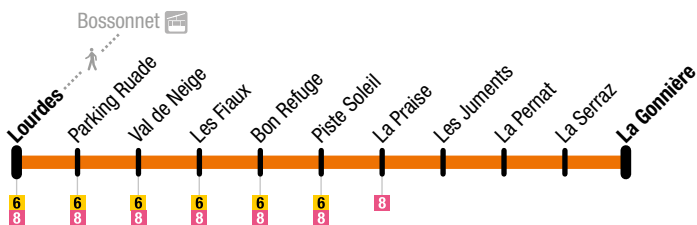

7 Lourdes → La Gonnière (Aravis)

Lourdes	Parking Ruade	Val de Neige	Les Fiaux	Bon Refuge	Piste Soleil	La Praise	Les Juments	La Pernat	La Serraz	La Gonnière
8:30	8:31	8:31	8:32	8:34	8:34	8:36	8:36	8:37	8:38	8:40
9:45	9:46	9:46	9:47	9:49	9:49	9:51	9:51	9:52	9:53	9:55
11:00	11:01	11:01	11:02	11:04	11:04	11:06	11:06	11:07	11:08	11:10
12:15	12:16	12:16	12:17	12:19	12:19	12:21	12:21	12:22	12:23	12:25
14:15	14:16	14:16	14:17	14:19	14:19	14:21	14:21	14:22	14:23	14:25
15:45	15:46	15:46	15:47	15:49	15:49	15:51	15:51	15:52	15:53	15:55
17:15	17:16	17:16	17:17	17:19	17:19	17:21	17:21	17:22	17:23	17:25
18:30	18:31	18:31	18:32	18:34	18:34	18:36	18:36	18:37	18:38	18:40

7 La Gonnière (Aravis) → Lourdes

La Gonnière	La Serraz	La Pernat	Les Juments	La Praise	Piste Soleil	Bon Refuge	Les Fiaux	Les Tolleis	Val de Neige	Parking Ruade	Lourdes
8:45	8:45	8:46	8:46	8:47	8:47	8:48	8:50	8:51	8:53	8:55	9:00
10:00	10:00	10:01	10:01	10:02	10:02	10:03	10:05	10:06	10:08	10:10	10:15
11:15	11:15	11:16	11:16	11:17	11:17	11:18	11:20	11:21	11:23	11:25	11:30
12:30	12:30	12:31	12:31	12:32	12:32	12:33	12:35	12:36	12:38	12:40	12:45
14:30	14:30	14:31	14:31	14:32	14:32	14:33	14:35	14:36	14:38	14:40	14:45
16:00	16:00	16:01	16:01	16:02	16:02	16:03	16:05	16:06	16:08	16:10	16:15
17:30	17:30	17:31	17:31	17:32	17:32	17:33	17:35	17:36	17:38	17:40	17:45
18:45	18:45	18:46	18:46	18:47	18:47	18:48	18:50	18:51	18:53	18:55	19:00