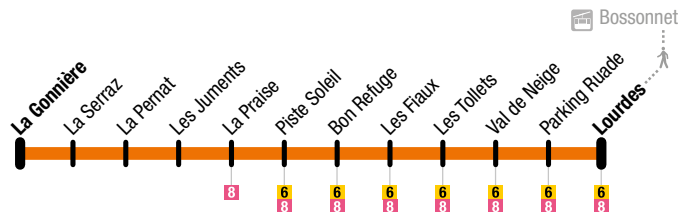

7 Lourdes → La Gonnière (Aravis)

Lourdes	Parking Ruade	Val de Neige	Les Fiaux	Bon Refuge	Piste Soleil	La Praise	Les Juments	La Pernat	La Serraz	La Gonnière
8:30	8:31	8:31	8:32	8:34	8:34	8:36	8:36	8:37	8:38	8:40
9:45	9:46	9:46	9:47	9:49	9:49	9:51	9:51	9:52	9:53	9:55
11:00	11:01	11:01	11:02	11:04	11:04	11:06	11:06	11:07	11:08	11:10
12:15	12:16	12:16	12:17	12:19	12:19	12:21	12:21	12:22	12:23	12:25
14:15	14:16	14:16	14:17	14:19	14:19	14:21	14:21	14:22	14:23	14:25
15:45	15:46	15:46	15:47	15:49	15:49	15:51	15:51	15:52	15:53	15:55
17:15	17:16	17:16	17:17	17:19	17:19	17:21	17:21	17:22	17:23	17:25
18:30	18:31	18:31	18:32	18:34	18:34	18:36	18:36	18:37	18:38	18:40

7 La Gonnière (Aravis) → Lourdes

La Gonnière	La Serraz	La Pernat	Les Juments	La Praise	Piste Soleil	Bon Refuge	Les Fiaux	Les Tolleis	Val de Neige	Parking Ruade	Lourdes
8:45	8:45	8:46	8:46	8:47	8:47	8:48	8:50	8:51	8:53	8:55	9:00
10:00	10:00	10:01	10:01	10:02	10:02	10:03	10:05	10:06	10:08	10:10	10:15
11:15	11:15	11:16	11:16	11:17	11:17	11:18	11:20	11:21	11:23	11:25	11:30
12:30	12:30	12:31	12:31	12:32	12:32	12:33	12:35	12:36	12:38	12:40	12:45
14:30	14:30	14:31	14:31	14:32	14:32	14:33	14:35	14:36	14:38	14:40	14:45
16:00	16:00	16:01	16:01	16:02	16:02	16:03	16:05	16:06	16:08	16:10	16:15
17:30	17:30	17:31	17:31	17:32	17:32	17:33	17:35	17:36	17:38	17:40	17:45
18:45	18:45	18:46	18:46	18:47	18:47	18:48	18:50	18:51	18:53	18:55	19:00