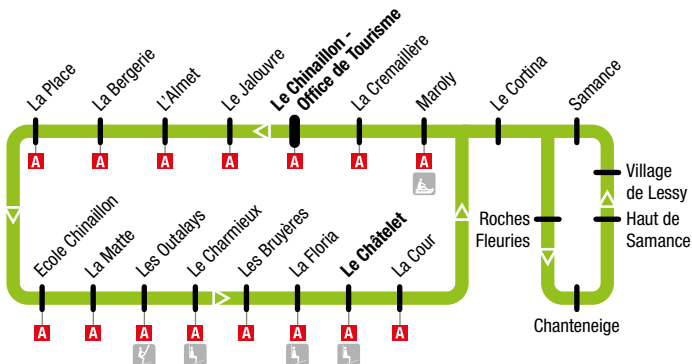

C

**Le Châtelet → Haut de Samance
→ Le Chinaillon - Office de tourisme**

Le Châtelet	Le Cortina	Roches Fleuries	Haut de Samance	Samance	Le Cortina	La Cremaillère	Le Chinaillon Office de Tourisme	L'Almet	La Place	Le Charmieux	La Floria
8:30	8:33	8:35	8:38	8:41	8:42	8:44	8:46	8:48	8:50	8:53	8:54
9:00	9:03	9:05	9:08	9:11	9:12	9:14	9:16	9:18	9:20	9:23	9:24
9:30	9:33	9:35	9:38	9:41	9:42	9:44	9:46	9:48	9:50	9:53	9:54
10:00	10:03	10:05	10:08	10:11	10:12	10:14	10:16	10:18	10:20	10:23	10:24
10:30	10:33	10:35	10:38	10:41	10:42	10:44	10:46	10:48	10:50	10:53	10:54
11:00	11:03	11:05	11:08	11:11	11:12	11:14	11:16	11:18	11:20	11:23	11:24
11:30	11:33	11:35	11:38	11:41	11:42	11:44	11:46	11:48	11:50	11:53	11:54
12:00	12:03	12:05	12:08	12:11	12:12	12:14	12:16	12:18	12:20	12:23	12:24
12:30	12:33	12:35	12:38	12:41	12:42	12:44	12:46	12:48	12:50	12:53	12:54
13:00	13:03	13:05	13:08	13:11	13:12	13:14	13:16	13:18	13:20	13:23	13:24
13:30	13:33	13:35	13:38	13:41	13:42	13:44	13:46	13:48	13:50	13:53	13:54
14:00	14:03	14:05	14:08	14:11	14:12	14:14	14:16	14:18	14:20	14:23	14:24
14:30	14:33	14:35	14:38	14:41	14:42	14:44	14:46	14:48	14:50	14:53	14:54
15:00	15:03	15:05	15:08	15:11	15:12	15:14	15:16	15:18	15:20	15:23	15:24
15:30	15:33	15:35	15:38	15:41	15:42	15:44	15:46	15:48	15:50	15:53	15:54
16:00	16:03	16:05	16:08	16:11	16:12	16:14	16:16	16:18	16:20	16:23	16:24
16:30	16:33	16:35	16:38	16:41	16:42	16:44	16:46	16:48	16:50	16:53	16:54
17:00	17:03	17:05	17:08	17:11	17:12	17:14	17:16	17:18	17:20	17:23	17:24
17:30	17:33	17:35	17:38	17:41	17:42	17:44	17:46	17:48	17:50	17:53	17:54
18:00	18:03	18:05	18:08	18:11	18:12	18:14	18:16	18:18	18:20	18:23	18:24