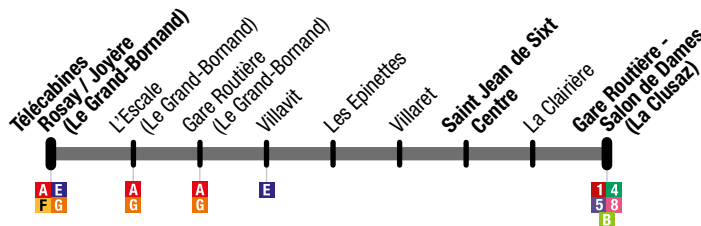

IS

**Gare Routière - Salon des Dames**  
 (La Clusaz) → **St Jean de Sixt**  
 → **Télécabines Rosay/Joyère** (Le Grand-Bornand)

IS

**Télécabines Rosay/Joyère**  
 (Le Grand-Bornand) → **St Jean de Sixt** →  
**Gare Routière - Salon des Dames** (La Clusaz)

Gare Routière - Salon des Dames (La Clusaz)	La Clairière	Saint Jean de Sixt Centre	Villaret	Les Epinettes	Villavit	Gare Routière (Le Grand-Bornand)	L'Escale (Le Grand-Bornand)	Télécabines Rosay/Joyère (Le Grand-Bornand)
08:00	08:04	08:06	08:09	08:10	08:11	08:12	08:13	08:15
08:30	08:34	08:36	08:39	08:40	08:41	08:42	08:43	08:45
09:00	09:04	09:06	09:09	09:10	09:11	09:12	09:13	09:15
09:30	09:34	09:36	09:39	09:40	09:41	09:42	09:43	09:45
10:00	10:04	10:06	10:09	10:10	10:11	10:12	10:13	10:15
10:30	10:34	10:36	10:39	10:40	10:41	10:42	10:43	10:45
11:00	11:04	11:06	11:09	11:10	11:11	11:12	11:13	11:15
11:30	11:34	11:36	11:39	11:40	11:41	11:42	11:43	11:45
12:00	12:04	12:06	12:09	12:10	12:11	12:12	12:13	12:15
12:40	12:44	12:46	12:49	12:50	12:51	12:52	12:53	12:55
13:30	13:34	13:36	13:39	13:40	13:41	13:42	13:43	13:45
14:00	14:04	14:06	14:09	14:10	14:11	14:12	14:13	14:15
14:30	14:34	14:36	14:39	14:40	14:41	14:42	14:43	14:45
15:00	15:04	15:06	15:09	15:10	15:11	15:12	15:13	15:15
15:30	15:34	15:36	15:39	15:40	15:41	15:42	15:43	15:45
16:00	16:04	16:06	16:09	16:10	16:11	16:12	16:13	16:15
16:30	16:34	16:36	16:39	16:40	16:41	16:42	16:43	16:45
17:00	17:04	17:06	17:09	17:10	17:11	17:12	17:13	17:15
17:30	17:34	17:36	17:39	17:40	17:41	17:42	17:43	17:45
18:00	18:04	18:06	18:09	18:10	18:11	18:12	18:13	18:15
18:30	18:34	18:36	18:39	18:40	18:41	18:42	18:43	18:45