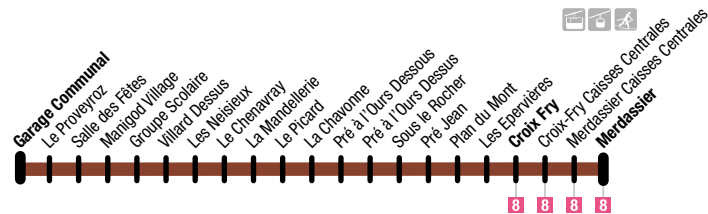

M Manigod Village
→ Croix Fry → Merdassier

Du/From **19 décembre / December 2020** Au/To **3 Janvier / January 2021**

Garage Communal	Manigod Village	Le Chenavray	La Chavonne	Les Epervières	Croix Fry	Croix-Fry Caisées Centrales	Merdassier Caisées Centrales	Merdassier
09:00	09:04	09:08	09:12	09:18	09:20	09:23	09:27	09:30
					11:50	11:53	11:57	12:00
13:00	13:04	13:08	13:12	13:18	13:20	13:23	13:27	13:30
					16:30	16:33	16:37	16:40

XX:XX : Correspondances avec la ligne **8** / Connection with the **8** line

M Merdassier → Croix Fry
→ Manigod Village

Du/From **19 décembre / December 2020** Au/To **3 Janvier / January 2021**

Merdassier	Merdassier Caisées Centrales	Croix-Fry Caisées Centrales	Croix Fry	Les Epervières	La Chavonne	Le Chenavray	Manigod Village	Garage Communal
09:30	09:32	09:36	09:40					
12:00	12:02	12:06	12:10	12:12	12:18	12:21	12:26	12:30
13:30	13:32	13:36	13:40					
16:40	16:42	16:46	16:50	16:52	16:58	17:01	17:06	17:10