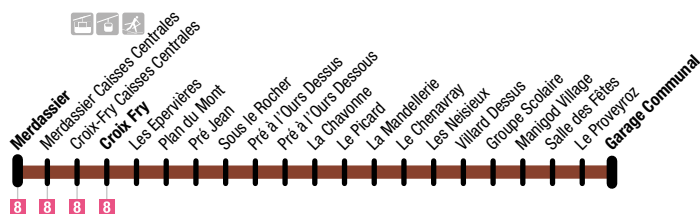

M Manigod Village
→ Croix Fry → Merdassier

Du/From **19 décembre / December 2020** Au/To **3 Janvier / January 2021**

Garage Communal	Manigod Village	Le Chenavray	La Chavonne	Les Epervières	Croix Fry	Croix-Fry Caisées Centrales	Merdassier Caisées Centrales	Merdassier
09:00	09:04	09:08	09:12	09:18	09:20	09:23	09:27	09:30
					11:50	11:53	11:57	12:00
13:00	13:04	13:08	13:12	13:18	13:20	13:23	13:27	13:30
					16:30	16:33	16:37	16:40

XX:XX : Correspondances avec la ligne **8** / Connection with the **8** line

M Merdassier → Croix Fry
→ Manigod Village

Du/From **19 décembre / December 2020** Au/To **3 Janvier / January 2021**

Merdassier	Merdassier Caisées Centrales	Croix-Fry Caisées Centrales	Croix Fry	Les Epervières	La Chavonne	Le Chenavray	Manigod Village	Garage Communal
09:30	09:32	09:36	09:40					
12:00	12:02	12:06	12:10	12:12	12:18	12:21	12:26	12:30
13:30	13:32	13:36	13:40					
16:40	16:42	16:46	16:50	16:52	16:58	17:01	17:06	17:10