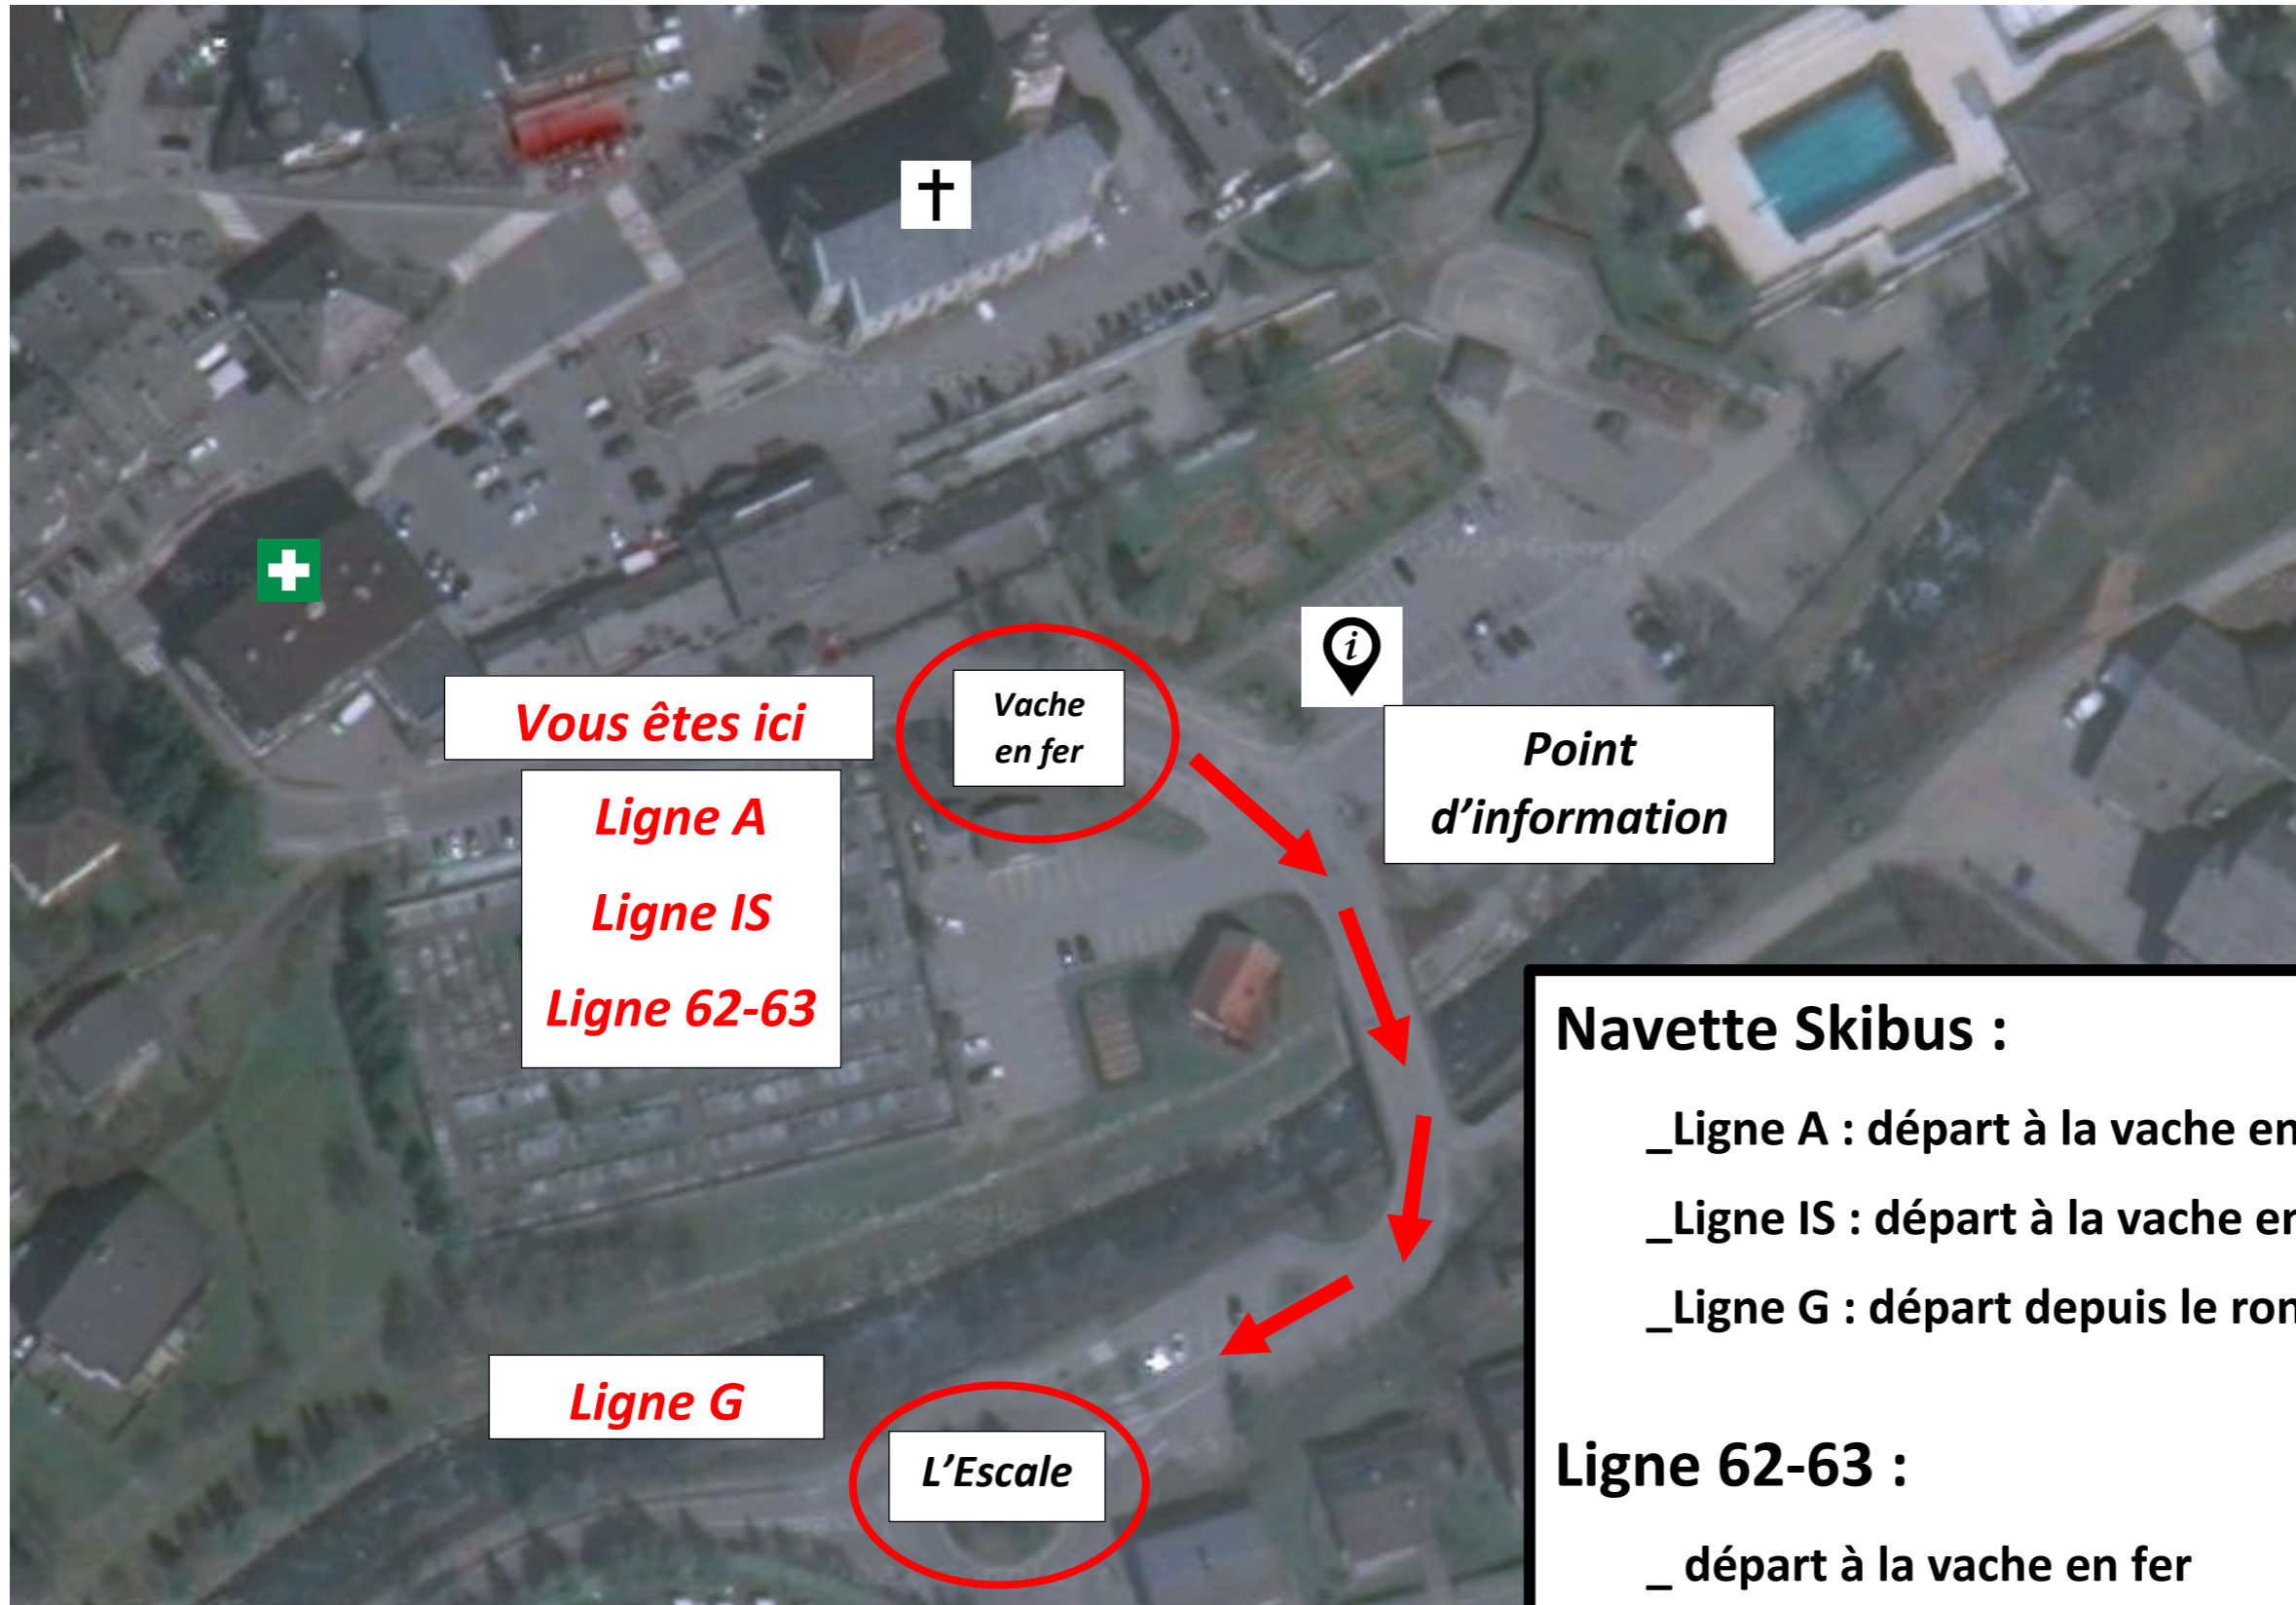

INFORMATION arrêt Vache en fer

Du samedi 21 aout au samedi 28 aout

Vous êtes ici
Ligne A
Ligne IS
Ligne 62-63

Vache en fer

Point d'information

Ligne G

L'Escale

Navette Skibus :
_Ligne A : départ à la vache en fer
_Ligne IS : départ à la vache en fer
_Ligne G : départ depuis le rond-point de l'Escale

Ligne 62-63 :
_ départ à la vache en fer