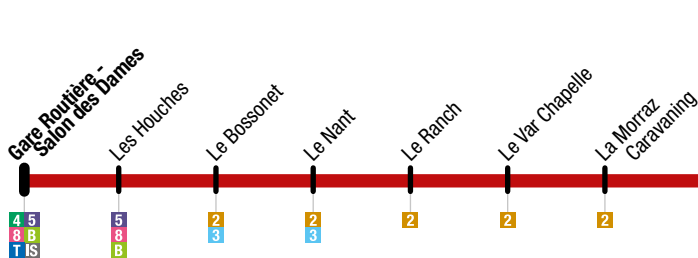

1 Le Bossonnet → Balme → Le Bossonnet

Du/From	21 décembre / December 2019	Au/To	5 janvier / January 2020
& Du/From	8 février / February 2020	Au/To	8 mars / March 2020

Gare Routière - Salon des Dames	Le Bossonnet	La Morraz Caravaning	Télécabines Balme et Fernuy	Bellachat	Confins Chapelle	Fernuy d'en Haut	La Morraz Caravaning	Le Bossonnet	Gare Routière - Salon des Dames
08:00	08:05	08:08	08:14	08:19	08:23	08:27	08:35	08:40	08:45
08:10	08:15	08:18	08:24	08:29	08:33	08:37	08:45	08:50	08:55
08:45	08:48	08:54	08:59	09:03	09:07	09:15	09:20	09:25	
08:50	08:53	08:59	09:04	09:08	09:12	09:20	09:25		
09:10	09:13	09:19	09:24	09:28	09:32	09:40	09:45		
09:25	09:28	09:34	09:39	09:43	09:47	09:55	10:00		
09:35	09:38	09:44	09:49	09:53	09:57	10:05	10:10		
10:00	10:03	10:09	10:14	10:18	10:22	10:30	10:35		
10:05	10:08	10:14	10:19	10:23	10:27	10:35	10:40		
10:25	10:28	10:34	10:39	10:43	10:47	10:55	11:00		
10:50	10:53	10:59	11:04	11:08	11:12	11:20	11:25		
11:00	11:03	11:09	11:14	11:18	11:22	11:30	11:35		
11:15	11:18	11:24	11:29	11:33	11:37	11:45	11:50		
11:40	11:43	11:49	11:54	11:58	12:02	12:10	12:15		
12:05	12:08	12:14	12:19	12:23	12:27	12:35	12:40		
12:10	12:13	12:19	12:24	12:28	12:32	12:40	12:45		
12:30	12:33	12:39	12:44	12:48	12:52	13:00	13:05		
12:55	12:58	13:04	13:09	13:13	13:17	13:25	13:30		
13:20	13:23	13:29	13:34	13:38	13:42	13:50	13:55		
13:35	13:38	13:44	13:49	13:53	13:57	14:05	14:10		
13:45	13:48	13:54	13:59	14:03	14:07	14:15	14:20		
14:10	14:13	14:19	14:24	14:28	14:32	14:40	14:45		
14:25	14:28	14:34	14:39	14:43	14:47	14:55	15:00		
14:35	14:38	14:44	14:49	14:53	14:57	15:05	15:10		
15:00	15:03	15:09	15:14	15:18	15:22	15:30	15:35		
15:15	15:18	15:24	15:29	15:33	15:37	15:45	15:50		
15:25	15:28	15:34	15:39	15:43	15:47	15:55	16:00		
15:50	15:53	15:59	16:04	16:08	16:12	16:20	16:25		
16:00	16:03	16:09	16:14	16:18	16:22	16:30	16:35		
16:15	16:18	16:24	16:29	16:33	16:37	16:45	16:50		
16:35	16:38	16:44	16:49	16:53	16:57	17:05	17:10		
16:40	16:43	16:49	16:54	16:58	17:02	17:10	17:15		
17:05	17:08	17:14	17:19	17:23	17:27	17:35	17:40		
17:20	17:23	17:29	17:34	17:38	17:42	17:50	17:55		
17:30	17:33	17:39	17:44	17:48	17:52	18:00	18:05		
17:55	17:58	18:04	18:09	18:13	18:17	18:25	18:30		
18:20	18:23	18:29	18:34	18:38	18:42	18:50	18:55		
18:45	18:48	18:54	18:59	19:03	19:07	19:15	19:20		
19:10	19:13	19:19	19:24	19:28	19:32	19:40	19:45		
19:35	19:38	19:44	19:49	19:53	19:57	20:05	20:10		