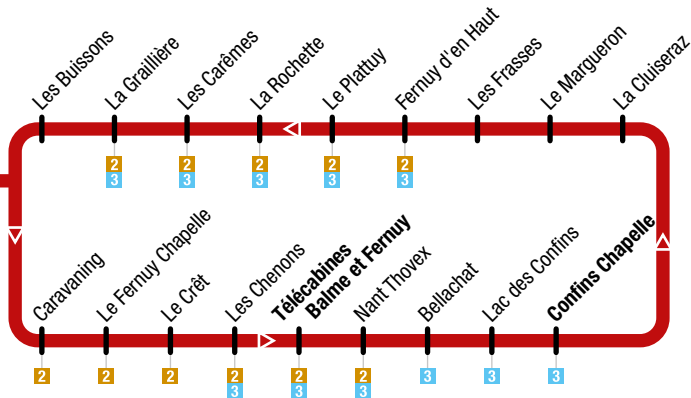

1 Le Bossonnet → Balme → Le Bossonnet

Du/From	14 décembre / December 2019	Au/To	20 décembre / December 2019
& Du/From	6 janvier / January 2020	Au/To	7 février / February 2020
& Du/From	9 mars / March 2020	Au/To	21 mars / March 2020

Gare Routière - Salon des Dames	Le Bossonnet	La Morraz Caravaning	Télécabines Balme et Fernuy	Bellachat	Confins Chapelle	Fernuy d'en Haut	La Morraz Caravaning	Le Bossonnet	Gare Routière - Salon des Dames
08:10	08:15	08:18	08:24	08:29	08:33	08:37	08:45	08:50	08:55
08:45	08:48	08:54	08:59	09:03	09:07	09:15	09:20	09:25	
09:10	09:13	09:19	09:24	09:28	09:32	09:40	09:45		
09:35	09:38	09:44	09:49	09:53	09:57	10:05	10:10		
10:00	10:03	10:09	10:14	10:18	10:22	10:30	10:35		
10:25	10:28	10:34	10:39	10:43	10:47	10:55	11:00		
10:50	10:53	10:59	11:04	11:08	11:12	11:20	11:25		
11:15	11:18	11:24	11:29	11:33	11:37	11:45	11:50		
11:40	11:43	11:49	11:54	11:58	12:02	12:10	12:15		
12:05	12:08	12:14	12:19	12:23	12:27	12:35	12:40		
12:30	12:33	12:39	12:44	12:48	12:52	13:00	13:05		
12:55	12:58	13:04	13:09	13:13	13:17	13:25	13:30		
13:20	13:23	13:29	13:34	13:38	13:42	13:50	13:55		
13:35	13:38	13:44	13:49	13:53	13:57	14:05	14:10		
13:45	13:48	13:54	13:59	14:03	14:07	14:15	14:20		
14:10	14:13	14:19	14:24	14:28	14:32	14:40	14:45		
14:25	14:28	14:34	14:39	14:43	14:47	14:55	15:00		
14:35	14:38	14:44	14:49	14:53	14:57	15:05	15:10		
15:00	15:03	15:09	15:14	15:18	15:22	15:30	15:35		
15:15	15:18	15:24	15:29	15:33	15:37	15:45	15:50		
15:25	15:28	15:34	15:39	15:43	15:47	15:55	16:00		
15:50	15:53	15:59	16:04	16:08	16:12	16:20	16:25		
16:00	16:03	16:09	16:14	16:18	16:22	16:30	16:35		
16:15	16:18	16:24	16:29	16:33	16:37	16:45	16:50		
16:35	16:38	16:44	16:49	16:53	16:57	17:05	17:10		
16:40	16:43	16:49	16:54	16:58	17:02	17:10	17:15		
17:05	17:08	17:14	17:19	17:23	17:27	17:35	17:40		
17:20	17:23	17:29	17:34	17:38	17:42	17:50	17:55		
17:30	17:33	17:39	17:44	17:48	17:52	18:00	18:05		
17:55	17:58	18:04	18:09	18:13	18:17	18:25	18:30		
18:20	18:23	18:29	18:34	18:38	18:42	18:50	18:55		
18:45	18:48	18:54	18:59	19:03	19:07	19:15	19:20		
19:10	19:13	19:19	19:24	19:28	19:32	19:40	19:45		
19:35	19:38	19:44	19:49	19:53	19:57	20:05	20:10