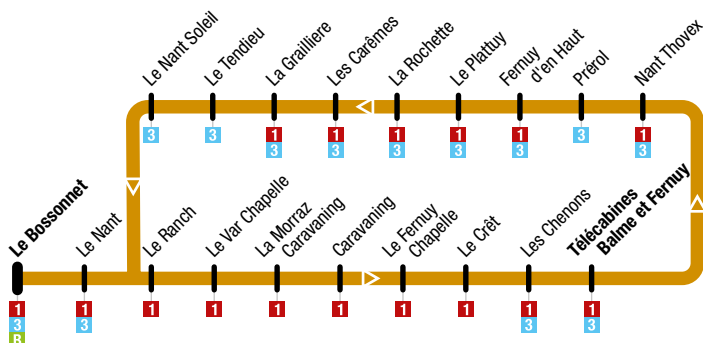

## 2 Le Bossonnet → Balme → Le Bossonnet

Du/From **21 décembre / December 2019** Au/To **21 mars / March 2020**

Le Bossonnet	La Morraz Caravanning	Télécabines Balme et Fernuy	Préröl	Fermuy d'en Haut	Les Carêmes	Le Nant Soleil	Le Bossonnet
15:10	15:13	15:19	15:20	15:21	15:24	15:27	15:30
15:50	15:53	15:59	16:00	16:01	16:04	16:07	16:10
16:30	16:33	16:39	16:40	16:41	16:44	16:47	16:50
17:10	17:13	17:19	17:20	17:21	17:24	17:27	17:30