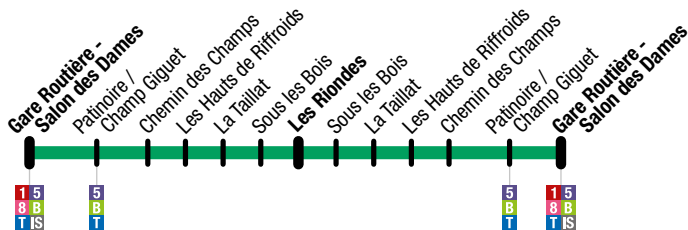

4

Gare Routière - Salon des Dames

→ Les Riondes

→ Gare Routière - Salon des Dames

Du/From **21 décembre / December 2019** Au/To **21 mars / March 2020**

| Gare Routière - Salon des Dames | Patinoire / Champ Giguët | Chemin des Champs | Haut des Riffroids | La Taillat | Sous Les Bois | Les Riondes (demi-tour) | Sous Les Bois | La Taillat | Haut des Riffroids | Chemin des Champs | Patinoire / Champ Giguët | Gare Routière - Salon des Dames |
|---------------------------------|--------------------------|-------------------|--------------------|------------|---------------|-------------------------|---------------|------------|--------------------|-------------------|--------------------------|---------------------------------|
| 08:50 | 08:53 | 08:54 | 08:55 | 08:55 | 08:56 | 08:58 | 08:59 | 08:59 | 09:00 | 09:01 | 09:02 | 09:06 |
| 09:50 | 09:53 | 09:54 | 09:55 | 09:55 | 09:56 | 09:58 | 09:59 | 09:59 | 10:00 | 10:01 | 10:02 | 10:06 |
| 10:50 | 10:53 | 10:54 | 10:55 | 10:55 | 10:56 | 10:58 | 10:59 | 10:59 | 11:00 | 11:01 | 11:02 | 11:06 |
| 11:50 | 11:53 | 11:54 | 11:55 | 11:55 | 11:56 | 11:58 | 11:59 | 11:59 | 12:00 | 12:01 | 12:02 | 12:06 |
| 13:50 | 13:53 | 13:54 | 13:55 | 13:55 | 13:56 | 13:58 | 13:59 | 13:59 | 14:00 | 14:01 | 14:02 | 14:06 |
| 14:50 | 14:53 | 14:54 | 14:55 | 14:55 | 14:56 | 14:58 | 14:59 | 14:59 | 15:00 | 15:01 | 15:02 | 15:06 |
| 15:50 | 15:53 | 15:54 | 15:55 | 15:55 | 15:56 | 15:58 | 15:59 | 15:59 | 16:00 | 16:01 | 16:02 | 16:06 |
| 17:00 | 17:03 | 17:04 | 17:05 | 17:05 | 17:06 | 17:08 | 17:09 | 17:09 | 17:10 | 17:11 | 17:12 | 17:16 |
| 17:50 | 17:53 | 17:54 | 17:55 | 17:55 | 17:56 | 17:58 | 17:59 | 17:59 | 18:00 | 18:01 | 18:02 | 18:06 |