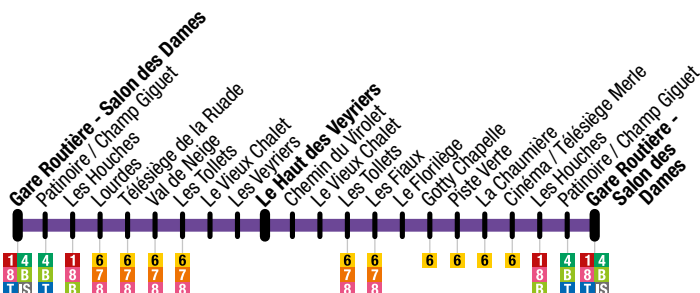

5

Gare Routière - Salon des Dames

→ Les Hauts de Veyriers

→ Gare Routière - Salon des Dames

Du/From 21 décembre / December 2019 **Au/To** 21 mars / March 2020

Gare Routière - Salon des Dames	Lourdes	Les Tolleits	Le Vieux Chalet	Les Veyriers	Le Haut des Veyriers (demi-tour)	Chemin du Virolet	Les Tolleits	Les Flaux	Gotty Chapelle	Cinéma / Télésiège Merle	Patinoire / Champ Giguet	Gare Routière - Salon des Dames
08:20	08:26	08:28	08:29	08:31	08:34	08:37	08:38	08:39	08:40	08:43	08:46	08:50
09:20	09:26	09:28	09:29	09:31	09:34	09:37	09:38	09:39	09:40	09:43	09:46	09:50
10:20	10:26	10:28	10:29	10:31	10:34	10:37	10:38	10:39	10:40	10:43	10:46	10:50
12:20	12:26	12:28	12:29	12:31	12:34	12:37	12:38	12:39	12:40	12:43	12:46	12:50
13:20	13:26	13:28	13:29	13:31	13:34	13:37	13:38	13:39	13:40	13:43	13:46	13:50
14:20	14:26	14:28	14:29	14:31	14:34	14:37	14:38	14:39	14:40	14:43	14:46	14:50
15:20	15:26	15:28	15:29	15:31	15:34	15:37	15:38	15:39	15:40	15:43	15:46	15:50
17:20	17:26	17:28	17:29	17:31	17:34	17:37	17:38	17:39	17:40	17:43	17:46	17:50
18:20	18:26	18:28	18:29	18:31	18:34	18:37	18:38	18:39	18:40	18:43	18:46	18:50

Du/From 22 mars / March 2020 **Au/To** 13 avril / April 2020

Gare Routière - Salon des Dames	Lourdes	Les Tolleits	Le Vieux Chalet	Les Veyriers	Le Haut des Veyriers (demi-tour)	Chemin du Virolet	Les Tolleits	Les Flaux	Gotty Chapelle	Cinéma / Télésiège Merle	Patinoire / Champ Giguet	Gare Routière - Salon des Dames
08:20	08:26	08:28	08:29	08:31	08:34	08:37	08:38	08:39	08:40	08:43	08:46	08:50
09:20	09:26	09:28	09:29	09:31	09:34	09:37	09:38	09:39	09:40	09:43	09:46	09:50
12:20	12:26	12:28	12:29	12:31	12:34	12:37	12:38	12:39	12:40	12:43	12:46	12:50
14:20	14:26	14:28	14:29	14:31	14:34	14:37	14:38	14:39	14:40	14:43	14:46	14:50
17:20	17:26	17:28	17:29	17:31	17:34	17:37	17:38	17:39	17:40	17:43	17:46	17:50