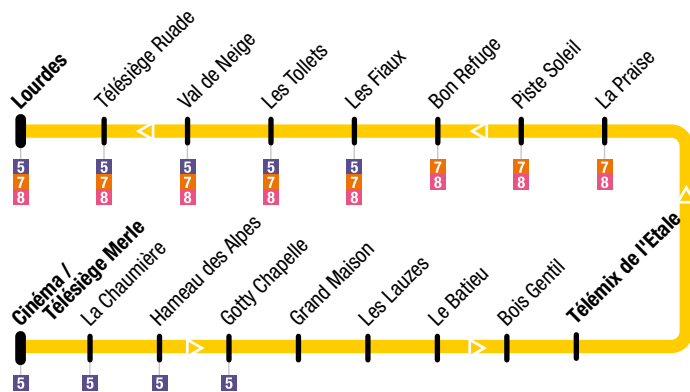

6 Cinéma Télésiège Merle
→ L'Étala → Lourdes

Du/From 21 décembre / December 2019 Au/To 21 mars / March 2020

Cinéma / Télésiège Merle	La Chaumière	Hameau des Alpes	Gotty Chapelle	Grand Maison	Les Lauzes	Le Batteu	Bois Gentil	Télémix de l'Étala	La Praise	Piste Soleil	Bon Refuge	Les Fiaux	Les Tolleis	Val de Neige	Télésiège Ruade	Lourdes
08:40	08:42	08:42	08:43	08:43	08:44	08:45	08:46	08:49	08:50	08:51	08:51	08:52	08:53	08:54	08:56	09:00
10:00	10:02	10:02	10:03	10:03	10:04	10:05	10:06	10:09	10:10	10:11	10:11	10:12	10:13	10:14	10:16	10:20
11:15	11:17	11:17	11:18	11:18	11:19	11:20	11:21	11:24	11:25	11:26	11:26	11:27	11:28	11:29	11:31	11:35
12:30	12:32	12:32	12:33	12:33	12:34	12:35	12:36	12:39	12:40	12:41	12:41	12:42	12:43	12:44	12:46	12:50
13:45	13:47	13:47	13:48	13:48	13:49	13:50	13:51	13:54	13:55	13:56	13:56	13:57	13:58	13:59	14:01	14:05
15:00	15:02	15:02	15:03	15:03	15:04	15:05	15:06	15:09	15:10	15:11	15:11	15:12	15:13	15:14	15:16	15:20
16:15	16:17	16:17	16:18	16:18	16:19	16:20	16:21	16:24	16:25	16:26	16:26	16:27	16:28	16:29	16:31	16:35
17:30	17:32	17:32	17:33	17:33	17:34	17:35	17:36	17:39	17:40	17:41	17:41	17:42	17:43	17:44	17:46	17:50
18:45	18:47	18:47	18:48	18:48	18:49	18:50	18:51	18:54	18:55	18:56	18:56	18:57	18:58	18:59	19:01	19:05

Du/From 22 mars / March 2020 Au/To 13 avril / April 2020

Cinéma / Télésiège Merle	La Chaumière	Hameau des Alpes	Gotty Chapelle	Grand Maison	Les Lauzes	Le Batteu	Bois Gentil	Télémix de l'Étala	La Praise	Piste Soleil	Bon Refuge	Les Fiaux	Les Tolleis	Val de Neige	Télésiège Ruade	Lourdes
08:40	08:42	08:42	08:43	08:43	08:44	08:45	08:46	08:49	08:50	08:51	08:51	08:52	08:53	08:54	08:56	09:00
11:15	11:17	11:17	11:18	11:18	11:19	11:20	11:21	11:24	11:25	11:26	11:26	11:27	11:28	11:29	11:31	11:35
13:45	13:47	13:47	13:48	13:48	13:49	13:50	13:51	13:54	13:55	13:56	13:56	13:57	13:58	13:59	14:01	14:05
16:15	16:17	16:17	16:18	16:18	16:19	16:20	16:21	16:24	16:25	16:26	16:26	16:27	16:28	16:29	16:31	16:35
18:45	18:47	18:47	18:48	18:48	18:49	18:50	18:51	18:54	18:55	18:56	18:56	18:57	18:58	18:59	19:01	19:05