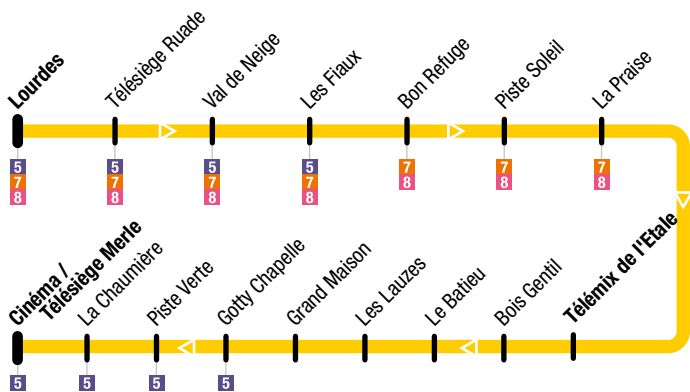

**6** Lourdes → L'Étala  
→ Cinéma Télésiège Merle

Du/From 21 décembre / December 2019 Au/To 21 mars / March 2020

Lourdes	Télésiège Ruade	Val de Neige	Les Fiaux	Bon Refuge	Piste Soleil	La Praise	Télémix de l'Étala	Bois Gentil	Le Batteu	Les Lauzes	Grand Maison	Gotty Chapelle	Piste Verte	La Chaumière	Cinéma / Télésiège Merle
08:20	08:21	08:21	08:22	08:23	08:24	08:25	08:28	08:28	08:29	08:30	08:31	08:32	08:35	08:40	
09:40	09:41	09:41	09:42	09:43	09:44	09:45	09:48	09:48	09:49	09:49	09:50	09:51	09:52	09:55	10:00
10:55	10:56	10:56	10:57	10:58	10:59	11:00	11:03	11:03	11:04	11:04	11:05	11:06	11:07	11:10	11:15
12:10	12:11	12:11	12:12	12:13	12:14	12:15	12:18	12:18	12:19	12:19	12:20	12:21	12:22	12:25	12:30
13:25	13:26	13:26	13:27	13:28	13:29	13:30	13:33	13:33	13:34	13:34	13:35	13:36	13:37	13:40	13:45
14:40	14:41	14:41	14:42	14:43	14:44	14:45	14:48	14:48	14:49	14:49	14:50	14:51	14:52	14:55	15:00
15:55	15:56	15:56	15:57	15:58	15:59	16:00	16:03	16:03	16:04	16:04	16:05	16:06	16:07	16:10	16:15
17:10	17:11	17:11	17:12	17:13	17:14	17:15	17:18	17:18	17:19	17:19	17:20	17:21	17:22	17:25	17:30
18:25	18:26	18:26	18:27	18:28	18:29	18:30	18:33	18:33	18:34	18:34	18:35	18:36	18:37	18:40	18:45
19:15	19:16	19:16	19:17	19:18	19:19	19:20	19:23	19:23	19:24	19:24	19:25	19:26	19:27	19:30	19:35