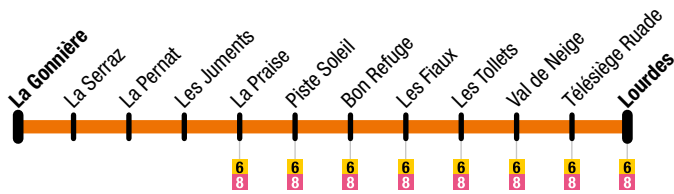

7 La Gonnère (Aravis) → Lourdes

Du/From	21 décembre / December 2019	Au/To	5 janvier / January 2020
& Du/From	8 février / February 2020	Au/To	8 mars / March 2020

La Gonnère	La Serraz	La Pernat	Les Juments	La Praise	Piste Soleil	Bon Refuge	Les Fieux	Les Tollats	Val de Neige	Télésiège Ruade	Lourdes
8:45	8:45	8:46	8:46	8:47	8:47	8:48	8:50	8:51	8:53	8:55	9:00
9:15	9:15	9:16	9:16	9:17	9:17	9:18	9:20	9:21	9:23	9:25	9:30
9:45	9:45	9:46	9:46	9:47	9:47	9:48	9:50	9:51	9:53	9:55	10:00
10:45	10:45	10:46	10:46	10:47	10:47	10:48	10:50	10:51	10:53	10:55	11:00
11:45	11:45	11:46	11:46	11:47	11:47	11:48	11:50	11:51	11:53	11:55	12:00
12:15	12:15	12:16	12:16	12:17	12:17	12:18	12:20	12:21	12:23	12:25	12:30
12:45	12:45	12:46	12:46	12:47	12:47	12:48	12:50	12:51	12:53	12:55	13:00
13:45	13:45	13:46	13:46	13:47	13:47	13:48	13:50	13:51	13:53	13:55	14:00
14:45	14:45	14:46	14:46	14:47	14:47	14:48	14:50	14:51	14:53	14:55	15:00
15:15	15:15	15:16	15:16	15:17	15:17	15:18	15:20	15:21	15:23	15:25	15:30
15:45	15:45	15:46	15:46	15:47	15:47	15:48	15:50	15:51	15:53	15:55	16:00
16:15	16:15	16:16	16:16	16:17	16:17	16:18	16:20	16:21	16:23	16:25	16:30
16:45	16:45	16:46	16:46	16:47	16:47	16:48	16:50	16:51	16:53	16:55	17:00
17:45	17:45	17:46	17:46	17:47	17:47	17:48	17:50	17:51	17:53	17:55	18:00
18:45	18:45	18:46	18:46	18:47	18:47	18:48	18:50	18:51	18:53	18:55	19:00
19:45	19:45	19:46	19:46	19:47	19:47	19:48	19:50	19:51	19:53	19:55	20:00

Ne circule pas les samedis / Do not run on Saturdays

Du/From	6 janvier / January 2020	Au/To	7 février / February 2020
& Du/From	9 mars / March 2020	Au/To	21 mars / March 2020

Lourdes	Télésiège Ruade	Val de Neige	Les Fieux	Bon Refuge	Piste Soleil	La Praise	Les Juments	La Pernat	La Serraz	La Gonnère
8:30	8:31	8:31	8:32	8:34	8:34	8:36	8:36	8:37	8:38	8:40
9:30	9:31	9:31	9:32	9:34	9:34	9:36	9:36	9:37	9:38	9:40
10:30	10:31	10:31	10:32	10:34	10:34	10:36	10:36	10:37	10:38	10:40
11:30	11:31	11:31	11:32	11:34	11:34	11:36	11:36	11:37	11:38	11:40
12:30	12:31	12:31	12:32	12:34	12:34	12:36	12:36	12:37	12:38	12:40
13:30	13:31	13:31	13:32	13:34	13:34	13:36	13:36	13:37	13:38	13:40
14:30	14:31	14:31	14:32	14:34	14:34	14:36	14:36	14:37	14:38	14:40
15:30	15:31	15:31	15:32	15:34	15:34	15:36	15:36	15:37	15:38	15:40
16:30	16:31	16:31	16:32	16:34	16:34	16:36	16:36	16:37	16:38	16:40
17:30	17:31	17:31	17:32	17:34	17:34	17:36	17:36	17:37	17:38	17:40
18:30	18:31	18:31	18:32	18:34	18:34	18:36	18:36	18:37	18:38	18:40
19:30	19:31	19:31	19:32	19:34	19:34	19:36	19:36	19:37	19:38	19:40

Du/From	6 janvier / January 2020	Au/To	7 février / February 2020
& Du/From	9 mars / March 2020	Au/To	21 mars / March 2020