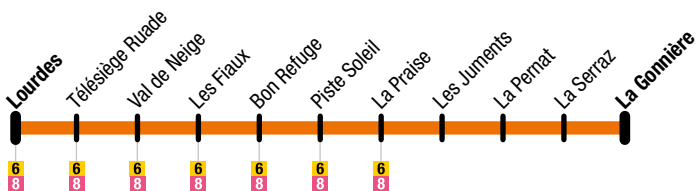

7 Lourdes → La Gonnière (Aravis)

Du/From 22 mars / March 2020

Au/To 26 avril / April 2020

Lourdes	Télésiège Ruade	Val de Neige	Les Fiaux	Bon Refuge	Piste Soleil	La Praise	Les Juments	La Perrat	La Serraz	La Gonnière
8:30	8:31	8:31	8:32	8:34	8:34	8:36	8:36	8:37	8:38	8:40
10:30	10:31	10:31	10:32	10:34	10:34	10:36	10:36	10:37	10:38	10:40
12:30	12:31	12:31	12:32	12:34	12:34	12:36	12:36	12:37	12:38	12:40
14:30	14:31	14:31	14:32	14:34	14:34	14:36	14:36	14:37	14:38	14:40
16:30	16:31	16:31	16:32	16:34	16:34	16:36	16:36	16:37	16:38	16:40
18:30	18:31	18:31	18:32	18:34	18:34	18:36	18:36	18:37	18:38	18:40