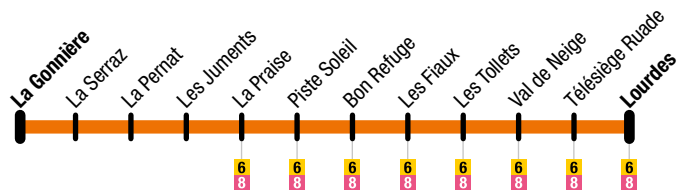

7 La Gonnière (Aravis) → Lourdes

Du/From 22 mars / March 2020

Au/To 26 avril / April 2020

La Gonnière	La Serraz	La Perrat	Les Juments	La Praise	Piste Soleil	Bon Refuge	Les Fiaux	Les Tolleils	Val de Neige	Télésiège Ruade	Lourdes
8:45	8:45	8:46	8:46	8:47	8:47	8:48	8:50	8:51	8:53	8:55	9:00
10:45	10:45	10:46	10:46	10:47	10:47	10:48	10:50	10:51	10:53	10:55	11:00
12:45	12:45	12:46	12:46	12:47	12:47	12:48	12:50	12:51	12:53	12:55	13:00
14:45	14:45	14:46	14:46	14:47	14:47	14:48	14:50	14:51	14:53	14:55	15:00
16:45	16:45	16:46	16:46	16:47	16:47	16:48	16:50	16:51	16:53	16:55	17:00
18:45	18:45	18:46	18:46	18:47	18:47	18:48	18:50	18:51	18:53	18:55	19:00