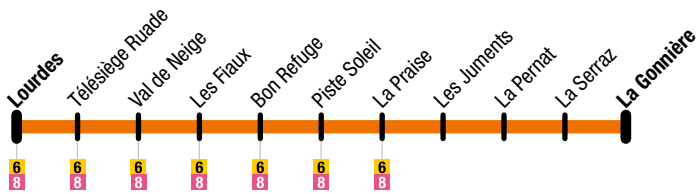

**7 Lourdes → La Gonnère (Aravis)**

Du/From	<b>21 décembre / December 2019</b>	Au/To	<b>5 janvier / January 2020</b>
& Du/From	<b>8 février / February 2020</b>	Au/To	<b>8 mars / March 2020</b>

Lourdes	Télésiège Ruade	Val de Neige	Les Fieux	Bon Refuge	Piste Soleil	La Praise	Les Juments	La Pernat	La Serraz	La Gonnère
8:30	8:31	8:31	8:32	8:34	8:34	8:36	8:36	8:37	8:38	8:40
9:00	9:01	9:01	9:02	9:04	9:04	9:06	9:06	9:07	9:08	9:10
9:30	9:31	9:31	9:32	9:34	9:34	9:36	9:36	9:37	9:38	9:40
10:30	10:31	10:31	10:32	10:34	10:34	10:36	10:36	10:37	10:38	10:40
11:30	11:31	11:31	11:32	11:34	11:34	11:36	11:36	11:37	11:38	11:40
12:00	12:01	12:01	12:02	12:04	12:04	12:06	12:06	12:07	12:08	12:10
12:30	12:31	12:31	12:32	12:34	12:34	12:36	12:36	12:37	12:38	12:40
13:30	13:31	13:31	13:32	13:34	13:34	13:36	13:36	13:37	13:38	13:40
14:30	14:31	14:31	14:32	14:34	14:34	14:36	14:36	14:37	14:38	14:40
15:00	15:01	15:01	15:02	15:04	15:04	15:06	15:06	15:07	15:08	15:10
15:30	15:31	15:31	15:32	15:34	15:34	15:36	15:36	15:37	15:38	15:40
16:00	16:01	16:01	16:02	16:04	16:04	16:06	16:06	16:07	16:08	16:10
16:30	16:31	16:31	16:32	16:34	16:34	16:36	16:36	16:37	16:38	16:40
17:30	17:31	17:31	17:32	17:34	17:34	17:36	17:36	17:37	17:38	17:40
18:30	18:31	18:31	18:32	18:34	18:34	18:36	18:36	18:37	18:38	18:40
19:30	19:31	19:31	19:32	19:34	19:34	19:36	19:36	19:37	19:38	19:40