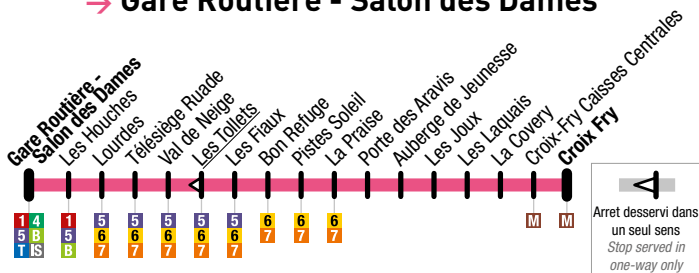

8

Gare Routière - Salon des Dames

→ Croix Fry

→ Gare Routière - Salon des Dames

Du/From 21 décembre / December 2019

Au/To 13 avril / April 2020

Gare Routière - Salon des Dames	Lourdes	Les Fiaux	Porte des Aravis	Croix-Fry Caisses Centrales	Croix-Fry (demi-tour)	Croix-Fry Caisses Centrales	Porte des Aravis	Les Tollelets	Lourdes	Gare Routière - Salon des Dames
08:00	08:05	08:08	08:12	08:23	08:27	08:30	08:37	08:42	08:44	08:50
09:25	09:30	09:33	09:37	09:48	09:52	09:55	10:02	10:08	10:10	10:15
10:25	10:30	10:33	10:37	10:48	10:52	10:55	11:02	11:08	11:10	11:15
11:15	11:20	11:23	11:27	11:38	11:42	11:45	11:52	11:58	12:00	12:05
12:05	12:10	12:13	12:17	12:28	12:32	12:35	12:42	12:48	12:50	12:55
13:45	13:50	13:53	13:57	14:08	14:12	14:15	14:22	14:28	14:30	14:35
14:35	14:39	14:42	14:46	14:57	15:01	15:04	15:11	15:17	15:19	15:24
15:24	15:29	15:32	15:36	15:47	15:51	15:54	16:01	16:07	16:09	16:14
16:20	16:25	16:28	16:32	16:43	16:47	16:50	16:57	17:03	17:05	17:10
17:45	17:50	17:53	17:57	18:08	18:12	18:15	18:22	18:28	18:30	18:35

XX:XX : Correspondances avec Manigod / Connection with the Manigod Line

Attention : L'arrêt des Tollelets n'est desservi que dans le sens de la descente / Tollelets stop is served only in the down