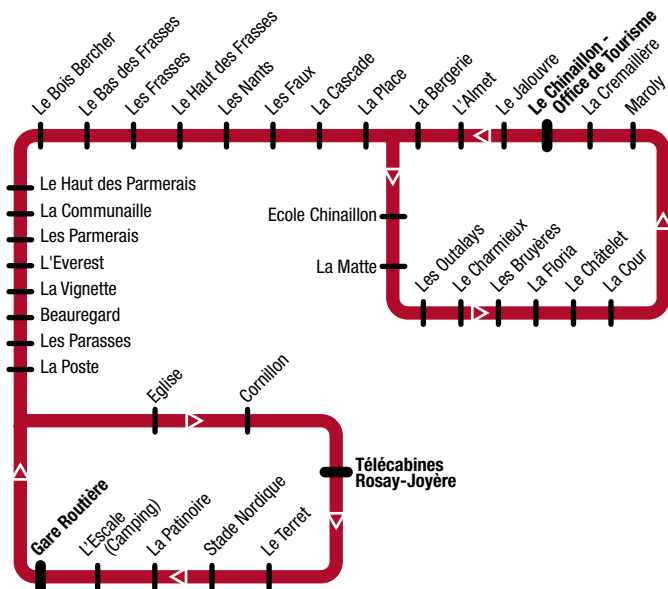

## Gare Routière → Le Chinailon - Office de Tourisme → Gare Routière

Les/on	23-26-30 décembre / December 2019
& les/on	2-7-14-21-28 janvier / January 2020
& les/on	4-11-12-13-18-19-20-25-26-27 février / February 2020
& les/on	3-4-5-10-17-24 mars / March 2020

Le Grand-Bornand Gare Routière	La Communaille	Les Nants	Les Charmieux	Le Chinailon Office de Tourisme	Les Charmieux	Le Chinailon Office de Tourisme	Les Nants	La Communaille	Télécabines Rosay/Joyère	Le Grand-Bornand Gare Routière
18:15	18:20	18:28	18:34	18:45	18:48	18:49	18:52	18:58	19:05	19:15
18:50	18:55	19:03	19:09	19:20	19:23	19:24	19:27	19:33	19:40	19:50
19:25	19:30	19:38	19:44	19:55	19:58	19:59	20:02	20:08	20:15	20:25
20:30	20:35	20:43	20:49	21:00			21:07	21:13	21:20	21:30
21:45	21:50	21:58	22:04	22:15			22:22	22:28	22:35	22:45