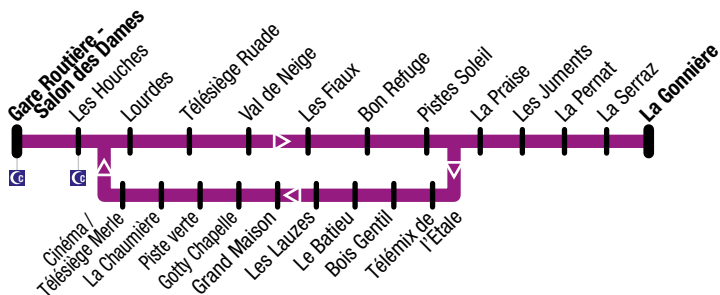

Gare Routière - Salon des Dames

→ La Gonnière

→ Gare Routière - Salon des Dames

Gare Routière - Salon des Dames → La Gonnière

Le/on	26 décembre / December 2020
& le/on	2 janvier / January 2020
& les/on	13-20-27 février / February 2020
& le/on	5 mars / March 2020

Gare Routière - Salon des Dames	Les Houches	Lourdes	Télésiège Ruade	Val de Neige	Les Flaux	Bon Refuge	Pistes Soleil	La Praise	Les Juments	La Pernat	La Serraz	La Gonnière
20:10	20:12	20:13	20:14	20:14	20:14	20:15	20:16	20:17	20:18	20:19	20:22	20:23
21:10	21:12	21:13	21:14	21:14	21:14	21:15	21:16	21:17	21:18	21:19	21:22	21:23
22:30	22:32	22:33	22:34	22:34	22:34	22:35	22:36	22:37	22:38	22:39	22:42	22:43

La Gonnière → Gare Routière - Salon des Dames

Le/on	26 décembre / December 2020
& le/on	2 janvier / January 2020
& les/on	13-20-27 février / February 2020
& le/on	5 mars / March 2020

La Gonnière	La Serraz	La Pernat	Les Juments	La Praise	Télémix de l'Étalle	Bois Gentil	Le Battieu	Les Lauzes	Grand-Maison	Gotty Chapelle	Piste Verte	La Chaumière	Cinéma / Télésiège Merle	Les Houches	Gare Routière - Salon des Dames
20:25	20:26	20:27	20:28	20:29	20:30	20:31	20:32	20:33	20:34	20:37	20:38	20:39	20:40	20:43	20:50
21:25	21:26	21:27	21:28	21:29	21:30	21:31	21:32	21:33	21:34	21:37	21:38	21:39	21:40	21:43	21:50
22:45	22:46	22:47	22:48	22:49	22:50	22:51	22:52	22:53	22:54	22:57	22:58	22:59	23:00	23:03	23:10