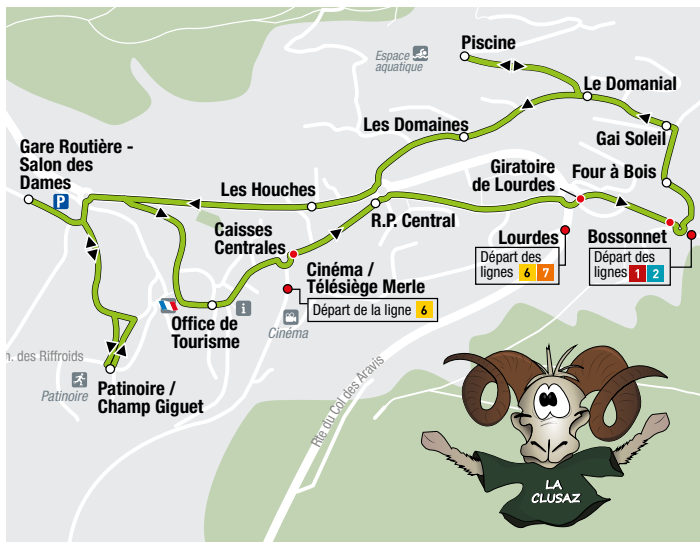

B

Gare Routière - Salon des Dames
 → Patinoire → Piscine → Patinoire
 → Gare Routière - Salon des Dames

Du/From 21 décembre / December 2019 **Au/To** 21 mars / March 2020

Gare Routière - Salon des Dames	Patinoire / Champ Giguët	Caisses Centrales	Le Bossonnet	Gai Soleil	Piscine	Patinoire / Champ Giguët	Gare Routière - Salon des Dames
08:20	08:22	08:25	08:28	08:30	08:32	08:37	08:40
08:30	08:32	08:35	08:38	08:40	08:42	08:47	08:50
↓ Un bus toutes les 10 minutes environ / Bus running every 10 minutes ↓							
17:50	17:52	17:55	17:58	18:00	18:02	18:07	18:10
↓ Un bus toutes les 20 minutes environ / Bus running every 20 minutes ↓							
19:10	19:12	19:15	19:18	19:20	19:22	19:27	19:30
19:30	19:32	19:35	19:38	19:40	19:42	19:47	19:50

Du/From 14 décembre / December 2019 **Au/To** 20 décembre / December 2019

& Du/From 22 mars / March 2020 **Au/To** 26 avril / April 2020

Gare Routière - Salon des Dames	Patinoire / Champ Giguët	Caisses Centrales	Le Bossonnet	Gai Soleil	Piscine	Patinoire / Champ Giguët	Gare Routière - Salon des Dames
08:20	08:22	08:25	08:28	08:30	08:32	08:37	08:40
08:40	08:42	08:45	08:48	08:50	08:52	08:57	09:00
↓ Un bus toutes les 20 minutes environ / Bus running every 20 minutes ↓							
19:20	19:22	19:25	19:28	19:30	19:32	19:37	19:40
19:40	19:42	19:45	19:48	19:50	19:52	19:57	20:00