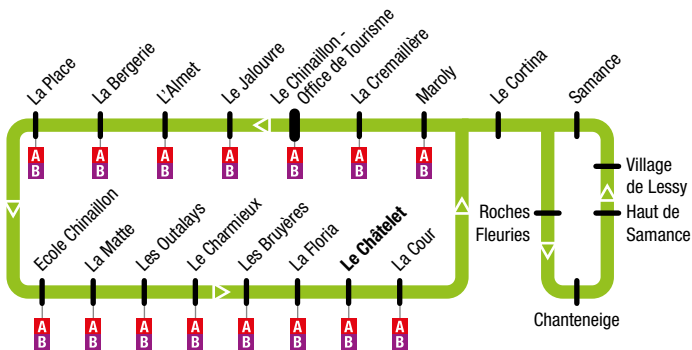

C

**Le Châtelet → Haut de Samance
→ Le Chinaillon - Office de tourisme**

Du/From **21 décembre / December 2019**

Au/To **13 avril / April 2020**

Le Châtelet	Le Cortina	Roches Fleuries	Haut de Samance	Samance	Le Cortina	La Cremaillère	Le Chinaillon Office de Tourisme	L'Almet	La Place	Le Charmieux	La Floria
									8:25	8:28	8:29
8:30	8:33	8:35	8:38	8:41	8:42	8:44	8:46	8:48	8:50	8:53	8:54
9:00	9:03	9:05	9:08	9:11	9:12	9:14	9:16	9:18	9:20	9:23	9:24
9:30	9:33	9:35	9:38	9:41	9:42	9:44	9:46	9:48	9:50	9:53	9:54
10:00	10:03	10:05	10:08	10:11	10:12	10:14	10:16	10:18	10:20	10:23	10:24
10:30	10:33	10:35	10:38	10:41	10:42	10:44	10:46	10:48	10:50	10:53	10:54
11:00	11:03	11:05	11:08	11:11	11:12	11:14	11:16	11:18	11:20	11:23	11:24
11:30	11:33	11:35	11:38	11:41	11:42	11:44	11:46	11:48	11:50	11:53	11:54
12:00	12:03	12:05	12:08	12:11	12:12	12:14	12:16	12:18	12:20	12:23	12:24
12:30	12:33	12:35	12:38	12:41	12:42	12:44	12:46	12:48	12:50	12:53	12:54
13:00	13:03	13:05	13:08	13:11	13:12	13:14	13:16	13:18	13:20	13:23	13:24
13:30	13:33	13:35	13:38	13:41	13:42	13:44	13:46	13:48	13:50	13:53	13:54
14:00	14:03	14:05	14:08	14:11	14:12	14:14	14:16	14:18	14:20	14:23	14:24
14:30	14:33	14:35	14:38	14:41	14:42	14:44	14:46	14:48	14:50	14:53	14:54
15:00	15:03	15:05	15:08	15:11	15:12	15:14	15:16	15:18	15:20	15:23	15:24
15:30	15:33	15:35	15:38	15:41	15:42	15:44	15:46	15:48	15:50	15:53	15:54
16:00	16:03	16:05	16:08	16:11	16:12	16:14	16:16	16:18	16:20	16:23	16:24
16:30	16:33	16:35	16:38	16:41	16:42	16:44	16:46	16:48	16:50	16:53	16:54
17:00	17:03	17:05	17:08	17:11	17:12	17:14	17:16	17:18	17:20	17:23	17:24
17:30	17:33	17:35	17:38	17:41	17:42	17:44	17:46	17:48	17:50	17:53	17:54
18:00	18:03	18:05	18:08	18:11	18:12	18:14	18:16	18:18	18:20		