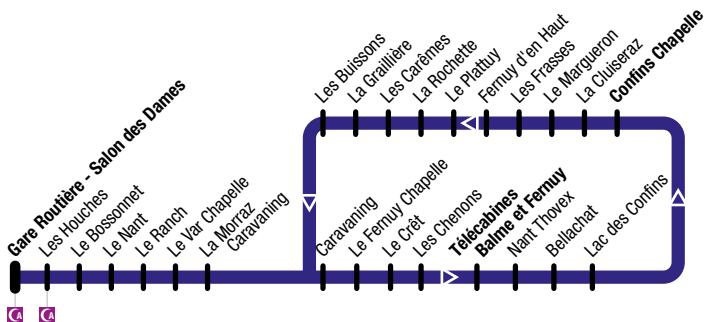

Gare Routière - Salon des Dames
 → **Le Bossonnet** → **Balme** → **Les Confins**
 → **Gare Routière - Salon des Dames**

Le/on	26 décembre / December 2020
& le/on	2 janvier / January 2020
& les/on	13-20-27 février / February 2020
& le/on	5 mars / March 2020

Gare Routière - Salon des Dames	Le Bossonnet	La Morraz Caravaning	Télécabines Balme et Fermuy	Lac des Confins	Confins Chapelle	Les Frasses	Le Plattuy	Les Carêmes	La Morraz Caravaning	Le Bossonnet	Gare Routière - Salon des Dames
20:10	20:14	20:17	20:20	20:26	20:30	20:33	20:35	20:37	20:42	20:46	20:55
21:10	21:14	21:17	21:20	21:26	21:30	21:33	21:35	21:37	21:42	21:46	21:55
22:30	22:34	22:37	22:40	22:46	22:50	22:53	22:55	22:57	23:02	23:06	23:15