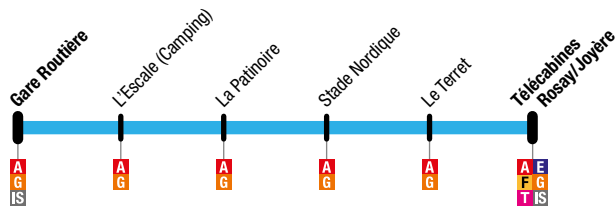

**D** Gare Routière → Patinoire → Télécabines Rosay/Joyère → Gare Routière

**D** Gare Routière → Patinoire → Télécabines Rosay/Joyère → Gare Routière

Du/From **23 décembre / December 2019** Au/To **21 mars / March 2020**

| Le Grand-Bornand Gare Routière  | La Patinoire | Stade Nordique | Télécabines Rosay/Joyère | Stade Nordique | La Patinoire | Le Grand-Bornand Gare Routière |
|---|--------------|----------------|--------------------------|----------------|--------------|--------------------------------|
| 08:10   | 08:13        | 08:14          | 08:18                    | 08:20          | 08:21        | 08:25                          |
| 08:30   | 08:33        | 08:34          | 08:38                    | 08:40          | 08:41        | 08:45                          |
| ↓ Un bus toutes les 20 minutes environ / Bus running every 20 minutes ↓ |              |                |                          |                |              |                                |
| 18:10   | 18:13        | 18:14          | 18:18                    | 18:20          | 18:21        | 18:25                          |
| 18:30   | 18:33        | 18:34          | 18:38                    | 18:40          | 18:41        | 18:45                          |

Pendant cette période la ligne **D** dessert aussi les arrêts de la ligne **E**  
 During this period the line **D** also serves line **E** stops