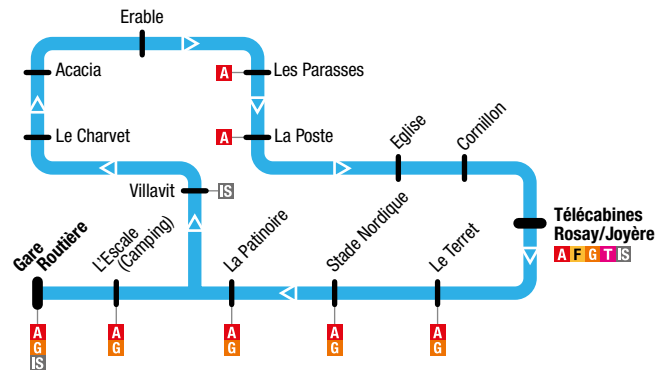

**D** Gare Routière → Patinoire → Télécabines Rosay/Joyère → Gare Routière

**D** Gare Routière → Patinoire → Télécabines Rosay/Joyère → Gare Routière

Du/From **23 décembre / December 2019** Au/To **21 mars / March 2020**

| Le Grand-Bornand Gare Routière  | La Patinoire | Stade Nordique | Télécabines Rosay/Joyère | Stade Nordique | La Patinoire | Le Grand-Bornand Gare Routière |
|---|--------------|----------------|--------------------------|----------------|--------------|--------------------------------|
| 08:10   | 08:13        | 08:14          | 08:18                    | 08:20          | 08:21        | 08:25                          |
| 08:30   | 08:33        | 08:34          | 08:38                    | 08:40          | 08:41        | 08:45                          |
| ↓ Un bus toutes les 20 minutes environ / Bus running every 20 minutes ↓ |              |                |                          |                |              |                                |
| 18:10   | 18:13        | 18:14          | 18:18                    | 18:20          | 18:21        | 18:25                          |
| 18:30   | 18:33        | 18:34          | 18:38                    | 18:40          | 18:41        | 18:45                          |

Pendant cette période la ligne **D** dessert aussi les arrêts de la ligne **E**  
 During this period the line **D** also serves line **E** stops