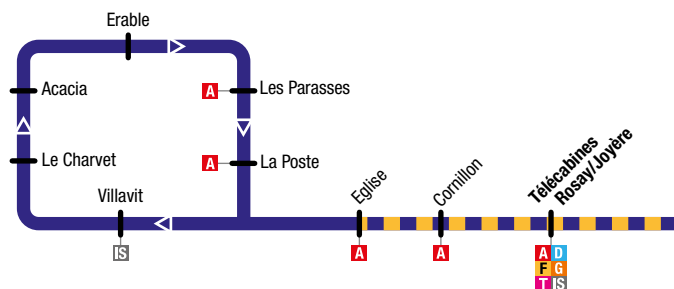

E Télécabines Rosay/Joyère
 → Le Charvet → Télécabines Rosay/Joyère

Du/From 23 décembre / December 2019 Au/To 21 mars / March 2020

| Télécabines Rosay/Joyère | Eglise | Le Charvet | Les Parasses | Eglise | Télécabines Rosay/Joyère |
|---|--------|------------|--------------|--------|--------------------------|
| 08:30 | 08:34 | 08:37 | 08:42 | 08:44 | 08:50 |
| 08:50 | 08:54 | 08:57 | 09:02 | 09:04 | 09:10 |
| ↓ Un bus toutes les 20 minutes environ / Bus running every 20 minutes ↓ | | | | | |
| 18:10 | 18:14 | 18:17 | 18:22 | 18:24 | 18:30 |
| 18:30 | 18:34 | 18:37 | 18:42 | 18:44 | 18:50 |

Du/From 22 mars / March 2020 Au/To 13 avril / April 2020

Les arrêts de la ligne **E** sont desservis par la ligne **D**
 The line **E** stops are served by the line **D**

F Télécabines Rosay/Joyère
 → Le Nant Robert
 → Télécabines Rosay/Joyère

Du/From 23 décembre / December 2019 Au/To 21 mars / March 2020

| Eglise | Télécabines Rosay/Joyère | Le Belvédère | Le Perce Neige | Le Nant Robert | La Chapelle | Le Bouchet | Camping le Clos du Pin | Télécabines Rosay/Joyère | Eglise |
|---|--------------------------|--------------|----------------|----------------|-------------|------------|------------------------|--------------------------|--------|
| 08:44 | 08:30 | 08:32 | 08:34 | 08:36 | 08:39 | 08:42 | 08:46 | 08:50 | 08:54 |
| 08:50 | 08:50 | 08:52 | 08:54 | 08:56 | 08:59 | 09:02 | 09:06 | 09:10 | 09:14 |
| ↓ Un bus toutes les 20 minutes environ / Bus running every 20 minutes ↓ | | | | | | | | | |
| 18:04 | 18:12 | 18:12 | 18:12 | 18:14 | 18:16 | 18:19 | 18:22 | 18:26 | 18:34 |
| 18:24 | 18:30 | 18:32 | 18:34 | 18:36 | 18:39 | 18:42 | 18:46 | 18:50 | |