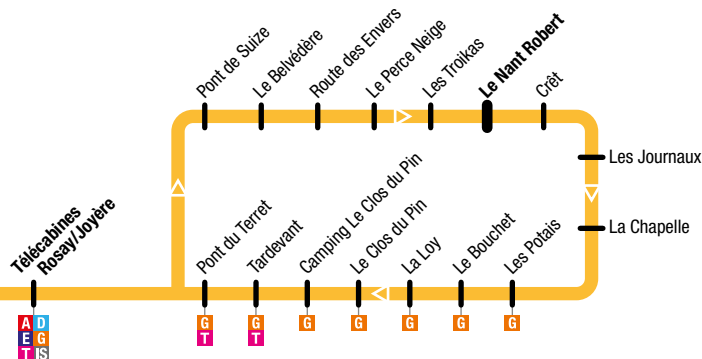

E Télécabines Rosay/Joyère
 → Le Charvet → Télécabines Rosay/Joyère

Du/From 23 décembre / December 2019 Au/To 21 mars / March 2020

| Télécabines Rosay/Joyère | Eglise | Le Charvet | Les Parasses | Eglise | Télécabines Rosay/Joyère |
|---|--------|------------|--------------|--------|--------------------------|
| 08:30 | 08:34 | 08:37 | 08:42 | 08:44 | 08:50 |
| 08:50 | 08:54 | 08:57 | 09:02 | 09:04 | 09:10 |
| ↓ Un bus toutes les 20 minutes environ / Bus running every 20 minutes ↓ | | | | | |
| 18:10 | 18:14 | 18:17 | 18:22 | 18:24 | 18:30 |
| 18:30 | 18:34 | 18:37 | 18:42 | 18:44 | 18:50 |

Du/From 22 mars / March 2020 Au/To 13 avril / April 2020

Les arrêts de la ligne **E** sont desservis par la ligne **D**
 The line **E** stops are served by the line **D**

F Télécabines Rosay/Joyère
 → Le Nant Robert
 → Télécabines Rosay/Joyère

Du/From 23 décembre / December 2019 Au/To 21 mars / March 2020

| Eglise | Télécabines Rosay/Joyère | Le Belvédère | Le Perce Neige | Le Nant Robert | La Chapelle | Le Bouchet | Camping le Clos du Pin | Télécabines Rosay/Joyère | Eglise |
|---|--------------------------|--------------|----------------|----------------|-------------|------------|------------------------|--------------------------|--------|
| 08:44 | 08:30 | 08:32 | 08:34 | 08:36 | 08:39 | 08:42 | 08:46 | 08:50 | 08:54 |
| 08:50 | 08:50 | 08:52 | 08:54 | 08:56 | 08:59 | 09:02 | 09:06 | 09:10 | 09:14 |
| ↓ Un bus toutes les 20 minutes environ / Bus running every 20 minutes ↓ | | | | | | | | | |
| 18:04 | 18:12 | 18:12 | 18:12 | 18:14 | 18:16 | 18:19 | 18:22 | 18:26 | 18:34 |
| 18:24 | 18:30 | 18:32 | 18:34 | 18:36 | 18:39 | 18:42 | 18:46 | 18:50 | |