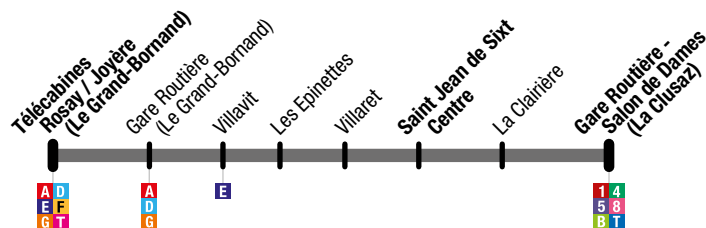

Du/From	23 décembre / December 2019		Au/To		21 mars / March 2020			
	Télécabines Rosay/Joyère (Le Grand-Bornand)	Gare Routière (Le Grand-Bornand)	Villavrit	Les Epinettes	Villaret	Saint Jean de Sixt Centre	La Clairière	Gare Routière - Salon des Dames (La Clusaz)
08:00	08:00	08:03	08:04	08:05	08:06	08:09	08:11	08:15
08:30	08:30	08:33	08:34	08:35	08:36	08:39	08:41	08:45
09:00	09:00	09:03	09:04	09:05	09:06	09:09	09:11	09:15
09:30	09:30	09:33	09:34	09:35	09:36	09:39	09:41	09:45
10:00	10:00	10:03	10:04	10:05	10:06	10:09	10:11	10:15
10:30	10:30	10:33	10:34	10:35	10:36	10:39	10:41	10:45
11:00	11:00	11:03	11:04	11:05	11:06	11:09	11:11	11:15
11:30	11:30	11:33	11:34	11:35	11:36	11:39	11:41	11:45
12:00	12:00	12:03	12:04	12:05	12:06	12:09	12:11	12:15
12:40	12:40	12:43	12:44	12:45	12:46	12:49	12:51	12:55
13:30	13:30	13:33	13:34	13:35	13:36	13:39	13:41	13:45
14:00	14:00	14:03	14:04	14:05	14:06	14:09	14:11	14:15
14:30	14:30	14:33	14:34	14:35	14:36	14:39	14:41	14:45
15:00	15:00	15:03	15:04	15:05	15:06	15:09	15:11	15:15
15:30	15:30	15:33	15:34	15:35	15:36	15:39	15:41	15:45
16:00	16:00	16:03	16:04	16:05	16:06	16:09	16:11	16:15
16:30	16:30	16:33	16:34	16:35	16:36	16:39	16:41	16:45
17:00	17:00	17:03	17:04	17:05	17:06	17:09	17:11	17:15
17:30	17:30	17:33	17:34	17:35	17:36	17:39	17:41	17:45
18:00	18:00	18:03	18:04	18:05	18:06	18:09	18:11	18:15
18:30	18:30	18:33	18:34	18:35	18:36	18:39	18:41	18:45

Du/From	22 mars / March 2020		Au/To		26 avril / April 2020			
	Gare Routière - Salon des Dames (La Clusaz)	La Clairière	Saint Jean de Sixt Centre	Villaret	Les Epinettes	Villavrit	Gare Routière (Le Grand-Bornand)	Télécabines Rosay/Joyère (Le Grand-Bornand)
08:30	08:30	08:34	08:36	08:39	08:40	08:41	08:42	08:45
09:30	09:30	09:34	09:36	09:39	09:40	09:41	09:42	09:45
10:30	10:30	10:34	10:36	10:39	10:40	10:41	10:42	10:45
11:30	11:30	11:34	11:36	11:39	11:40	11:41	11:42	11:45
12:40	12:40	12:44	12:46	12:49	12:50	12:51	12:52	12:55
14:00	14:00	14:04	14:06	14:09	14:10	14:11	14:12	14:15
15:00	15:00	15:04	15:06	15:09	15:10	15:11	15:12	15:15
16:00	16:00	16:04	16:06	16:09	16:10	16:11	16:12	16:15
17:00	17:00	17:04	17:06	17:09	17:10	17:11	17:12	17:15
18:00	18:00	18:04	18:06	18:09	18:10	18:11	18:12	18:15

Du/From	22 mars / March 2020		Au/To		26 avril / April 2020			
	Télécabines Rosay/Joyère (Le Grand-Bornand)	Gare Routière (Le Grand-Bornand)	Villavrit	Les Epinettes	Villaret	Saint Jean de Sixt Centre	La Clairière	Gare Routière - Salon des Dames (La Clusaz)
09:00	09:00	09:03	09:04	09:05	09:06	09:09	09:11	09:15
10:00	10:00	10:03	10:04	10:05	10:06	10:09	10:11	10:15
11:00	11:00	11:03	11:04	11:05	11:06	11:09	11:11	11:15
12:00	12:00	12:03	12:04	12:05	12:06	12:09	12:11	12:15
13:30	13:30	13:33	13:34	13:35	13:36	13:39	13:41	13:45
14:30	14:30	14:33	14:34	14:35	14:36	14:39	14:41	14:45
15:30	15:30	15:33	15:34	15:35	15:36	15:39	15:41	15:45
16:30	16:30	16:33	16:34	16:35	16:36	16:39	16:41	16:45
17:30	17:30	17:33	17:34	17:35	17:36	17:39	17:41	17:45
18:30	18:30	18:33	18:34	18:35	18:36	18:39	18:41	18:45