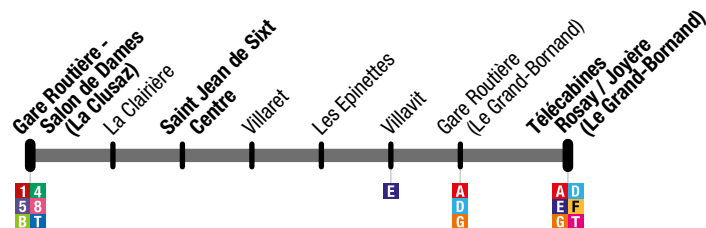

**IS** Gare Routière - Salon des Dames (La Clusaz)  
 → St Jean de Sixt  
 → Télécabines Rosay/Joyère (Le Grand-Bornand)

Du/From	23 décembre / December 2019		Au/To		21 mars / March 2020				
	Gare Routière - Salon des Dames (La Clusaz)	La Clairière	Saint Jean de Sixt Centre	Villaret	Les Epinettes	Villavrit	Gare Routière (Le Grand-Bornand)	Télécabines Rosay/Joyère (Le Grand-Bornand)	
08:30	-	-	08:36	08:39	08:40	-	08:41	08:42	08:45
09:00	08:34	08:34	09:06	09:09	09:10	09:11	09:12	09:15	09:15
09:30	09:04	09:04	09:36	09:39	09:40	09:41	09:42	09:45	09:45
10:00	09:34	09:34	10:06	10:09	10:10	10:11	10:12	10:15	10:15
10:30	10:04	10:04	10:36	10:39	10:40	10:41	10:42	10:45	10:45
11:00	10:34	10:34	11:06	11:09	11:10	11:11	11:12	11:15	11:15
11:30	11:04	11:04	11:36	11:39	11:40	11:41	11:42	11:45	11:45
12:00	11:34	11:34	12:06	12:09	12:10	12:11	12:12	12:15	12:15
12:40	12:44	12:44	12:46	12:49	12:50	12:51	12:52	12:55	12:55
13:30	13:34	13:34	13:36	13:39	13:40	13:41	13:42	13:45	13:45
14:00	14:04	14:04	14:06	14:09	14:10	14:11	14:12	14:15	14:15
14:30	14:34	14:34	14:36	14:39	14:40	14:41	14:42	14:45	14:45
15:00	15:04	15:04	15:06	15:09	15:10	15:11	15:12	15:15	15:15
15:30	15:34	15:34	15:36	15:39	15:40	15:41	15:42	15:45	15:45
16:00	16:04	16:04	16:06	16:09	16:10	16:11	16:12	16:15	16:15
16:30	16:34	16:34	16:36	16:39	16:40	16:41	16:42	16:45	16:45
17:00	17:04	17:04	17:06	17:09	17:10	17:11	17:12	17:15	17:15
17:30	17:34	17:34	17:36	17:39	17:40	17:41	17:42	17:45	17:45
18:00	18:04	18:04	18:06	18:09	18:10	18:11	18:12	18:15	18:15
18:30	18:34	18:34	18:36	18:39	18:40	18:41	18:42	18:45	18:45