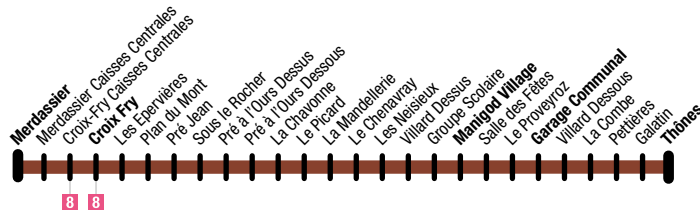

M Thônes → Croix Fry → Merdassier

M Merdassier → Croix Fry → Thônes

Du/From 21 décembre / December 2019 Au/To 13 avril / April 2020

Du/From 21 décembre / December 2019 Au/To 13 avril / April 2020

Thônes	Galatin	Garage Communal	Manigod Village	La Chavonne	Les Epervières	Croix Fry	Merdassier
08:10	08:14	08:30 09:30	08:34 09:34	08:42 09:42	08:48 09:48	08:50 09:50 10:50 11:30 11:40 11:50 12:50	09:00 10:00 11:00 11:40 12:00 13:00
12:50	12:54	13:10	13:14	13:22	13:28	13:30	13:40
		14:43	14:47	14:55	15:01	15:03	15:13
		16:10	16:14	16:22	16:28	16:30	16:40
16:25	16:29	16:45	16:49	16:57	17:03	17:05	17:15
		17:30	17:34	17:42	17:48	17:50	18:00

Merdassier	Croix Fry	Les Epervières	La Chavonne	Manigod Village	Garage Communal	Galatin	Thônes
09:00	09:10	09:12	09:18	09:26	09:30		
10:30	10:40						
11:20	11:30						
11:40	11:50						
12:00	12:10	12:12	12:18	12:26	12:30	12:46	12:50
13:00	13:08						
13:40	13:50	13:52	13:58	14:06	14:10	14:26	14:30
14:13	14:23	14:25	14:31	14:39	14:43		
15:13	15:23						
15:40	15:50	15:52	15:58	16:06	16:10		
16:40	16:50	16:52	16:58	17:06	17:10		
17:15	17:25	17:27	17:33	17:41	17:45	18:01	18:05
18:00	18:10	18:12	18:18	18:26	18:30		