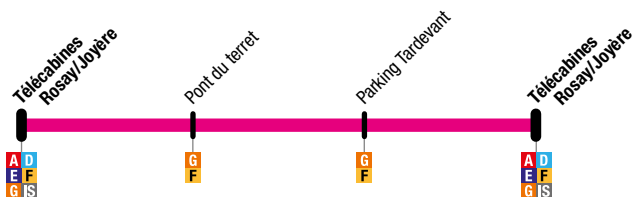

T

Télécabines Rosay/Joyère

→ Pont du Terret → Parking Tardevant
→ Télécabines Rosay/Joyère

Du/From	23 décembre / December 2019	Au/To	5 janvier / January 2020
& Du/From	8 février / February 2020	Au/To	8 mars / March 2020
& les/on	11-12-18-19-25-26 janvier / January 2020		
& les/on	1-2 février / February 2020		
& les/on	14-15-21-22 mars / March 2020		

Télécabines Rosay/Joyère	Pont du Terret	Parking Tardevant	Pont du Terret	Télécabines Rosay/Joyère
08:30	08:32	08:34	08:36	08:37
↓	Un bus toutes les 10 minutes environ / Bus running every 10 minutes			↓
10:30	10:32	10:34	10:36	10:37
15:00	15:02	15:04	15:06	15:07
↓	Un bus toutes les 20 minutes environ / Bus running every 20 minutes			↓
17:30	17:32	17:34	17:36	17:37