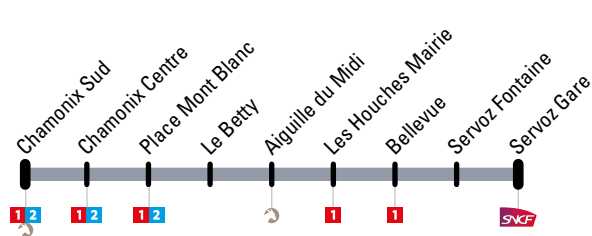

Circule du lundi au samedi : du 23 avril au 22 juin inclus et du 3 septembre au 21 décembre inclus.

Operates Monday to Saturday: from April 23rd to June 22nd and from september 3rd to December 21st

Chamonix → Servoz

CHAMONIX SUD	CHAMONIX CENTRE	PLACE MONT BLANC	LE BETTY	AIGUILLE DU MIDI	LES HOUCHES MAIRIE	BELLEVUE	SERVOZ FONTAINE	SERVOZ GARE
06:55	06:57	06:59	07:02	07:02	07:10	07:11	07:16	07:18
12:30	12:32	12:34	12:37	12:37	12:45	12:46	12:51	12:53
16:35	16:37	16:39	16:42	16:42	16:50	16:51	16:56	16:58
18:05	18:07	18:09	18:12	18:12	18:20	18:21	18:26	18:28

Servoz → Chamonix

SERVOZ GARE	LE LAC	LE BOUCHET EGLISE	SERVOZ ANCIENNE POSTE	PLAINE SAINT-JEAN	ROCHER D'ESCALADE	LES MOUILLES D'EN BAS	BELLEVUE	LES HOUCHES MAIRIE	LA GRIAZ - LE TOURCHET	CHAMONIX SUD	CHAMONIX CENTRE	PLACE MONT BLANC
07:20	07:21	07:23	07:24	07:25	07:26	07:27	07:31	07:32	07:33	07:41	07:43	07:45
12:55	12:56	12:58	12:59	13:00	13:01	13:02	13:06	13:07	13:08	13:16	13:18	13:20
17:00	17:01	17:03	17:04	17:05	17:06	17:07	17:11	17:12	17:13	17:21	17:23	17:25
18:30	18:31	18:33	18:34	18:35	18:36	18:37	18:41	18:42	18:43	18:51	18:53	18:55