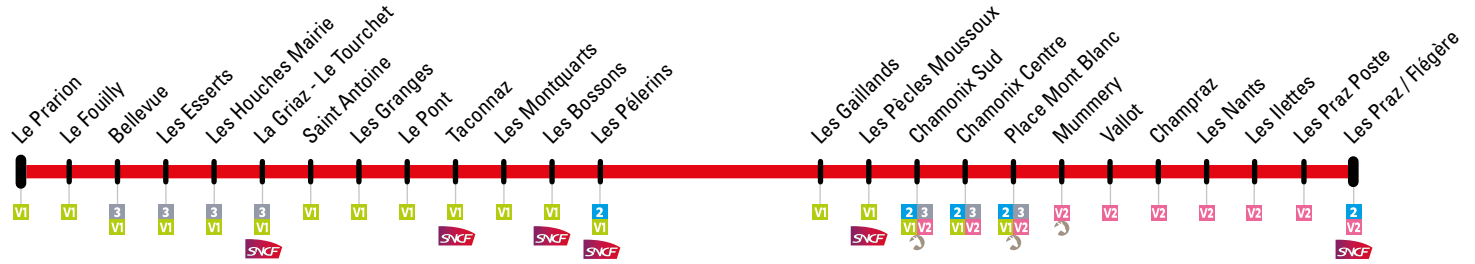

Les Houches → Chamonix → Les Praz / Flégère

Circule tous les jours du 22 juin au 30 août 2020
Operates everyday from 22 June to 30 August 2020

Les Houches → Chamonix → Les Praz / Flégère

LE PRARION	LE FOUILLY	BELLEVUE	LES ESSERTS	LES HOUCHES MAIRIE	LA GRIAZ - LE TOURCHET	STANTOINE	LES GRANGES	LE PONT	TACONNAZ	LES MONTQUARTS	LES BOSSONS	LES PELERINS	LES GAILLANDS	PECLESS MOUSSOUX	CHAMONIX SUD	CHAMONIX CENTRE	PLACE MONT BLANC	MUMMERY	VALLOT	CHAMPRAZ	LES NANTS	LES ILETTES	LES PRAZ POSTE	LES PRAZ / FLEGERE
															06:15	06:17		06:19	06:20	06:21	06:23	06:24	06:26	06:27
06:55	06:56	06:57	06:58	06:59	07:00	07:01	07:02	07:03	07:05	07:06	07:08	07:10	07:11	07:12	06:45	06:47	(1)	06:49	06:50	06:51	06:53	06:54	06:56	06:57
↓ Un bus toutes les 30 minutes / A bus every 30 minutes													Un bus toutes les 30 minutes / A bus every 30 minutes ↓											
19:25	19:26	19:27	19:28	19:29	19:30	19:31	19:32	19:33	19:35	19:36	19:38	19:40	19:41	19:42	19:45	19:47		19:49	19:50	19:51	19:53	19:54	19:56	19:57
19:55	19:56	19:57	19:58	19:59	20:00	20:01	20:02	20:03	20:05	20:06	20:08	20:10	20:11	20:12	20:15	20:17	(1)							
20:25	20:26	20:27	20:28	20:29	20:30	20:31	20:32	20:33	20:35	20:36	20:38	20:40	20:41	20:42	20:45	20:47								

(1) Horaires de passage à l'arrêt Place Mont Blanc.
Time the bus passes at the Place Mont Blanc stop.

Desservi jusqu'au 4 juillet inclus
Valid until 4 July

07:49	08:19	08:49	12:19
13:49	15:49	16:19	16:49