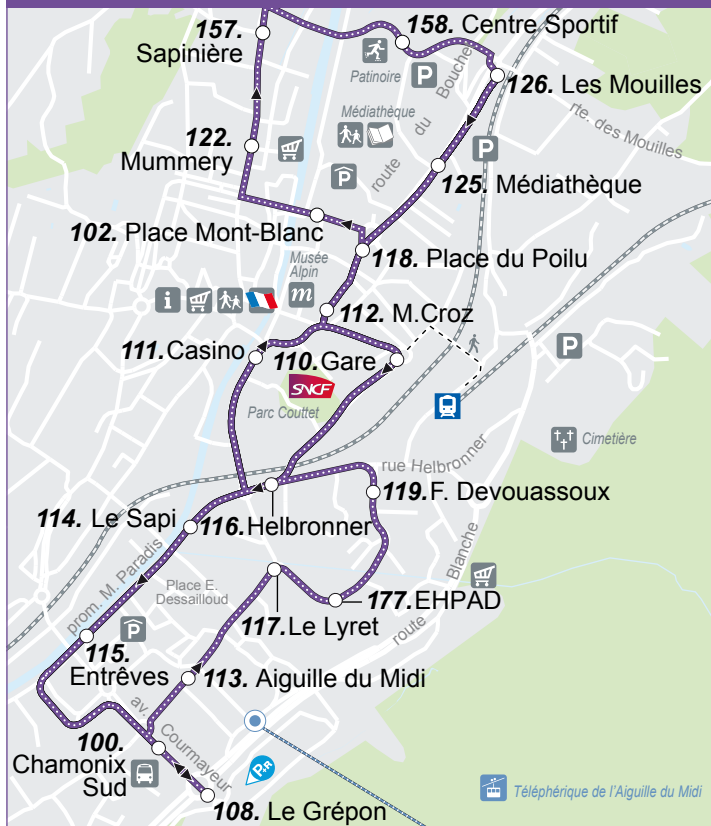

Navette gratuite centre-ville Free city center shuttle

Circule **toutes les 12 à 13 minutes** de 8h à 19h20
du 22 juin au 30 août 2020
Operates every 12-13 minutes from 8 am to 7:20 pm
from 22 June to 30 August 2020

6 Navette interne de Servoz Servoz shuttle

Circule tous les jours
Operates everyday

Le Mont → Servoz Gare

LES LIERRETS	LE MONT	LES COMBES	LE MOULIN	ANCIENNE POSTE	PLAINE SAINT-JEAN	LE BOUCHET EGLISE	VIEUX SERVOZ	LE LAC	SERVOZ GARE	DÉPART TER VERS CHAMONIX
07:00	07:02	07:04	07:06	07:08	-	07:15	-	07:19	07:20	
-	09:14	09:16	09:18	09:20	09:24	09:28	09:31	09:34	09:35	09:43
-	10:14	10:16	10:18	10:20	10:24	10:28	10:31	10:34	10:35	10:43
-	14:14	14:16	14:18	14:20	14:24	14:28	14:31	14:34	14:35	14:43

Servoz Gare → Le Mont

ARRIVÉE TER DE CHAMONIX	SERVOZ GARE	LE LAC	VIEUX SERVOZ	LE BOUCHET EGLISE	PLAINE SAINT-JEAN	ANCIENNE POSTE	LE MOULIN	LES COMBES	LE MONT	LES LIERRETS
10:25	10:40	10:41	10:44	10:47	10:51	10:55	10:57	10:59	11:01	-
-	-	-	-	-	-	13:15	13:17	13:19	13:21	13:23
14:25	14:40	14:41	14:44	14:47	14:51	14:55	14:57	14:59	15:01	-
15:25	15:40	15:41	15:44	15:47	15:51	15:55	15:57	15:59	16:01	-
-	-	-	-	-	-	17:20	17:22	17:24	17:26	17:28
17:25	17:45	17:46	17:49	17:52	17:56	18:00	18:02	18:04	18:06	-
18:25	18:45	18:46	-	18:50	-	18:56	18:58	19:00	19:02	19:04

 Circule du lundi au vendredi jusqu'au 3 juillet inclus / Operates Monday to Friday until 3 July
 Circule le mercredi jusqu'au 1er juillet inclus / Operates Wednesday only until 1 July