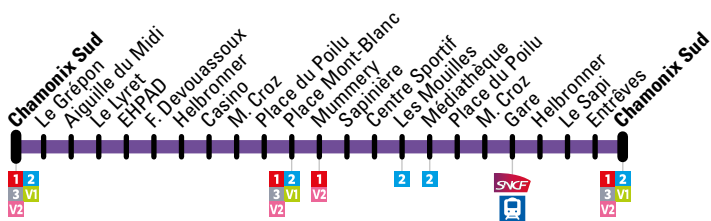

Navette gratuite centre-ville Free city center shuttle

Circule **toutes les 12 à 13 minutes** de 8h à 19h20
du 22 juin au 30 août 2020
Operates every 12-13 minutes from 8 am to 7:20 pm
from 22 June to 30 August 2020

6 Navette interne de Servoz Servoz shuttle

Circule tous les jours
Operates everyday

Le Mont → Servoz Gare

LES LIERRETS	LE MONT	LES COMBES	LE MOULIN	ANCIENNE POSTE	PLAINE SAINT-JEAN	LE BOUCHET EGLISE	VIEUX SERVOZ	LE LAC	SERVOZ GARE	DÉPART TER VERS CHAMONIX
07:00	07:02	07:04	07:06	07:08	-	07:15	-	07:19	07:20	
-	09:14	09:16	09:18	09:20	09:24	09:28	09:31	09:34	09:35	09:43
-	10:14	10:16	10:18	10:20	10:24	10:28	10:31	10:34	10:35	10:43
-	14:14	14:16	14:18	14:20	14:24	14:28	14:31	14:34	14:35	14:43

Servoz Gare → Le Mont

ARRIVÉE TER DE CHAMONIX	SERVOZ GARE	LE LAC	VIEUX SERVOZ	LE BOUCHET EGLISE	PLAINE SAINT-JEAN	ANCIENNE POSTE	LE MOULIN	LES COMBES	LE MONT	LES LIERRETS
10:25	10:40	10:41	10:44	10:47	10:51	10:55	10:57	10:59	11:01	-
-	-	-	-	-	-	13:15	13:17	13:19	13:21	13:23
14:25	14:40	14:41	14:44	14:47	14:51	14:55	14:57	14:59	15:01	-
15:25	15:40	15:41	15:44	15:47	15:51	15:55	15:57	15:59	16:01	-
-	-	-	-	-	-	17:20	17:22	17:24	17:26	17:28
17:25	17:45	17:46	17:49	17:52	17:56	18:00	18:02	18:04	18:06	-
18:25	18:45	18:46	-	18:50	-	18:56	18:58	19:00	19:02	19:04

 Circule du lundi au vendredi jusqu'au 3 juillet inclus / Operates Monday to Friday until 3 July
 Circule le mercredi jusqu'au 1er juillet inclus / Operates Wednesday only until 1 July