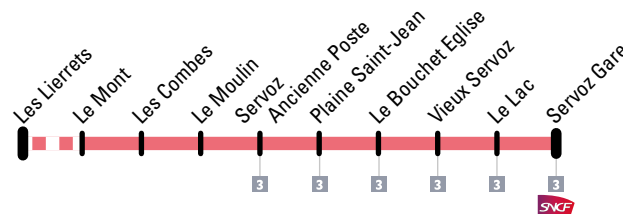

Navette gratuite centre-ville Free city center shuttle

Circule **toutes les 12 à 13 minutes** de 8h à 19h20
du 22 juin au 30 août 2020
Operates every 12-13 minutes from 8 am to 7:20 pm
from 22 June to 30 August 2020

6 Navette interne de Servoz Servoz shuttle

Circule tous les jours
Operates everyday

Le Mont → Servoz Gare

LES LIERRETS	LE MONT	LES COMBES	LE MOULIN	ANCIENNE POSTE	PLAINE SAINT-JEAN	LE BOUCHET EGLISE	VIEUX SERVOZ	LE LAC	SERVOZ GARE	DÉPART TER VERS CHAMONIX
07:00	07:02	07:04	07:06	07:08	-	07:15	-	07:19	07:20	
-	09:14	09:16	09:18	09:20	09:24	09:28	09:31	09:34	09:35	09:43
-	10:14	10:16	10:18	10:20	10:24	10:28	10:31	10:34	10:35	10:43
-	14:14	14:16	14:18	14:20	14:24	14:28	14:31	14:34	14:35	14:43

Servoz Gare → Le Mont

ARRIVÉE TER DE CHAMONIX	SERVOZ GARE	LE LAC	VIEUX SERVOZ	LE BOUCHET EGLISE	PLAINE SAINT-JEAN	ANCIENNE POSTE	LE MOULIN	LES COMBES	LE MONT	LES LIERRETS
10:25	10:40	10:41	10:44	10:47	10:51	10:55	10:57	10:59	11:01	-
-	-	-	-	-	-	13:15	13:17	13:19	13:21	13:23
14:25	14:40	14:41	14:44	14:47	14:51	14:55	14:57	14:59	15:01	-
15:25	15:40	15:41	15:44	15:47	15:51	15:55	15:57	15:59	16:01	-
-	-	-	-	-	-	17:20	17:22	17:24	17:26	17:28
17:25	17:45	17:46	17:49	17:52	17:56	18:00	18:02	18:04	18:06	-
18:25	18:45	18:46	-	18:50	-	18:56	18:58	19:00	19:02	19:04