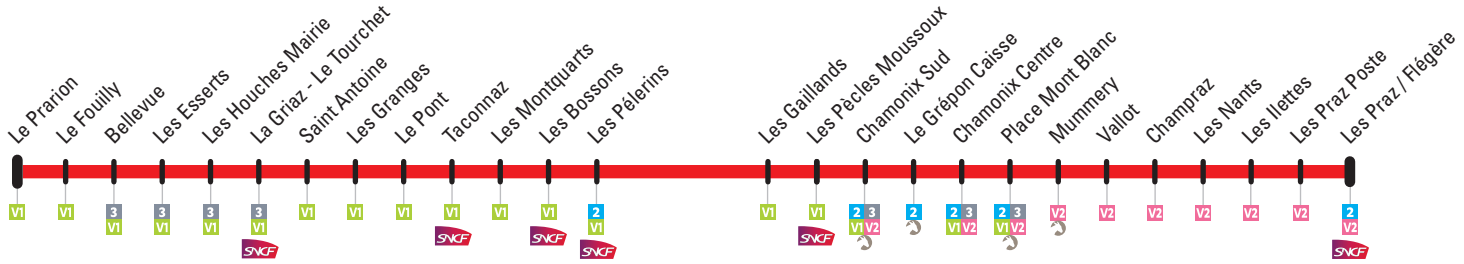

Les Houches → Chamonix → Les Praz / Flégère

Circule tous les jours
Operates everyday

Les Houches → Chamonix → Les Praz / Flégère

LE PRARION	LE FOUILLY	BELLEVUE	LES ESSERTS	LES HOUCHES MAIRIE	LA GRIAZ - LE TOURCHET	STANTOINE	LES GRANGES	LE PONT	TACONNAZ	LES MONTQUARTS	LES BOSSONS	LES PELERINS	LES GAILLANDS	PECLÉS MOUSSOUX	CHAMONIX SUD	LE GRÉPON CAISSE	CHAMONIX CENTRE	PLACE MONT BLANC	MUMMERY	VALLOT	CHAMPRAZ	LES NANTS	LES ILETTES	LES PRAZ POSTE	LES PRAZ / FLEGERE
06:54	06:55	06:56	06:57	06:58	06:59	07:00	07:01	07:02	07:04	07:05	07:07	07:09	07:10	07:11	06:14 06:44	06:15 06:45	06:16 06:46	(1)	06:18 06:48	06:19 06:49	06:20 06:50	06:22 06:52	06:23 06:53	06:25 06:55	06:26 06:56
↓ Un bus toutes les 30 minutes / A bus every 30 minutes														Un bus toutes les 30 minutes / A bus every 30 minutes ↓											
19:24	19:25	19:26	19:27	19:28	19:29	19:30	19:31	19:32	19:34	19:35	19:37	19:39	19:40	19:41	19:44	19:45	19:46	(1)	19:48	19:49	19:50	19:52	19:53	19:55	19:56
19:54	19:55	19:56	19:57	19:58	19:59	20:00	20:01	20:02	20:04	20:05	20:07	20:09	20:10	20:11	20:14	20:15	20:16	(1)							
20:24	20:25	20:26	20:27	20:28	20:29	20:30	20:31	20:32	20:34	20:35	20:37	20:39	20:40	20:41	20:44	20:45	20:46								

(1) Horaires de passage à l'arrêt Place Mont Blanc.
Time the bus passes at the Place Mont Blanc stop.

Desservi jusqu'au 7 juillet inclus
Valid until 7 July

07:48 12:18 13:48 16:48

Les Praz / Flégère → Chamonix → Les Houches