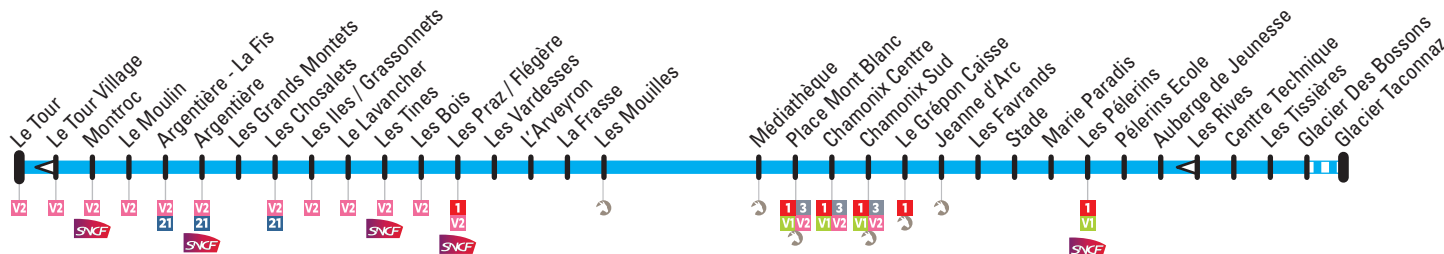

# Le Tour → Argentière → Chamonix → Les Pélerins → Les Bossons

Circule tous les jours  
Operates everyday

## Les Bossons → Les Pélerins → Chamonix → Argentière → Le Tour

GLACIER DES BOSSONS	LES TISSIERES	LES RIVES	AUBERGE DE JEUNESSE	CENTRE TECHNIQUE	PELERINS ECOLE	LES PELERINS	MARIE PARADIS	STADE	LES FAVRANS	JEANNE D'ARC	CHAMONIX SUD	LE GRÉPON CAISSE	CHAMONIX CENTRE	PLACE MONT BLANC	MEDIATHEQUE	LES MOUILLES	LA FRASSE	L'ARVEYRON	LES VARDESSES	LES PRAZ / FLEGERE	LES BOIS	LES TINES	LE LAVANCHER	LES ILES	LES GRASSONNETS	LES CHOSALETs	LES GRANDS MONTETS	ARGENTIERE	ARGENTIERE - LA FIS	LE MOULIN	MONTRC	LE TOUR VILLAGE	LE TOUR	
											06:12	06:13	06:14	06:16	06:18	06:18	06:20	06:22	06:23	06:25	06:26	06:28	06:30	06:31	06:32	06:34	06:36	06:39	06:40	06:42	06:44	06:45	06:46	
											06:42	06:43	06:44	06:46	06:48	06:48	06:50	06:52	06:53	06:55	06:56	06:58	07:00	07:01	07:02	07:04	07:06	07:09	07:10	07:12	07:14	07:15	07:16	
06:52	06:53	06:54	06:56	06:58	07:00	07:02	07:03	07:05	07:06	07:08	07:12	07:13	07:14	07:16	07:18	07:18	07:20	07:22	07:23	07:25	07:26	07:28	07:30	07:31	07:32	07:34	07:36	07:39	07:40	07:42	07:44	07:45	07:46	
07:22	07:23	07:24	07:26	07:28	07:30	07:32	07:33	07:35	07:36	07:38	07:42	07:43	07:44	07:46	07:48	07:48	07:50	07:52	07:53	07:55	07:56	07:58	08:00	08:01	08:02	08:04	08:06	08:09	08:10	08:12	08:14	08:15	08:16	
Un bus toutes les 30 minutes / A bus every 30 minutes																	Un bus toutes les 30 minutes / A bus every 30 minutes																	
19:22	19:23	19:24	19:26	19:28	19:30	19:32	19:33	19:35	19:36	19:38	19:42	19:43	19:44	19:46	19:48	19:48	19:50	19:52	19:53	19:55	19:56	19:58	20:00	20:01	20:02	20:04	20:06	20:09	20:10	20:12	20:14	20:15	20:16	
19:52	19:53	19:54	19:56	19:58	20:00	20:02	20:03	20:05	20:06	20:08	20:12	20:13	20:14	20:16																				
20:22	20:23	20:24	20:26	20:28	20:30	20:32	20:33	20:35	20:36	20:38	20:42	20:43	20:44	20:46																				