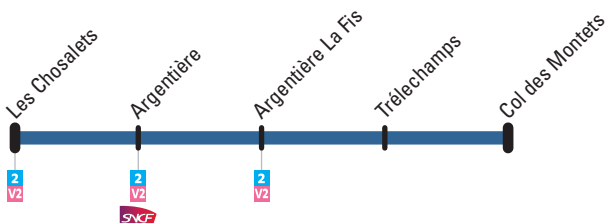

Circule tous les jours
Operates everyday

Pour vous rendre au Col des Montets depuis Chamonix ou Vallorcine, prenez le Mont-Blanc Express jusqu'à la gare d'Argentière et ensuite la ligne **21** / To get to the Col de Montets from Chamonix or Vallorcine take the Mont-Blanc Express to Argentière and from there the bus line **21**

Direction Col des Montets

LES CHOSALETs	ARGENTIÈRE	ARGENTIÈRE LA FIS	TRÉLECHAMPS	COL DES MONTETS
09:20	09:22	09:23	09:25	09:27
10:20	10:22	10:23	10:25	10:27
11:20	11:22	11:23	11:25	11:27
14:20	14:22	14:23	14:25	14:27
16:20	16:22	16:23	16:25	16:27
17:20	17:22	17:23	17:25	17:27

Direction Argentière

COL DES MONTETS	TRÉLECHAMPS	ARGENTIÈRE LA FIS	ARGENTIÈRE	LES CHOSALETs
09:32	09:34	09:36	09:37	09:39
10:32	10:34	10:36	10:37	10:39
11:32	11:34	11:36	11:37	11:39
14:32	14:34	14:36	14:37	14:39
16:32	16:34	16:36	16:37	16:39
17:32	17:34	17:36	17:37	17:39