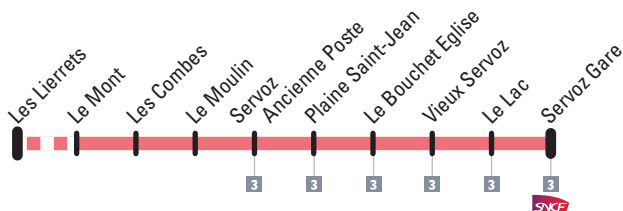

Navette interne de Servoz

Servoz shuttle

Circule tous les jours
Operates everyday

Le Mont → Servoz Gare

LES LIERRETS	LE MONT	LES COMBES	LE MOULIN	ANCIENNE POSTE	PLAINE SAINT-JEAN	LE BOUCHET EGLISE	VIEUX SERVOZ	LE LAC	SERVOZ GARE	DÉPART TER VERS CHAMONIX
07:00	07:02	07:04	07:06	07:08		07:15		07:19	07:20	
	09:14	09:16	09:18	09:20	09:24	09:28	09:31	09:34	09:35	09:43
	10:14	10:16	10:18	10:20	10:24	10:28	10:31	10:34	10:35	10:43
	14:14	14:16	14:18	14:20	14:24	14:28	14:31	14:34	14:35	14:43
	16:04	16:06	16:08	16:10	16:14					

Servoz Gare → Le Mont

ARRIVÉE TER DE CHAMONIX	SERVOZ GARE	LE LAC	VIEUX SERVOZ	LE BOUCHET EGLISE	PLAINE SAINT-JEAN	ANCIENNE POSTE	LE MOULIN	LES COMBES	LE MONT	LES LIERRETS
	08:53	08:54		08:56	09:00	09:04	09:06	09:08	09:10	
	09:53	09:54		09:56	10:00	10:04	10:06	10:08	10:10	
10:25	10:40	10:41	10:44	10:47	10:51	10:55	10:57	10:59	11:01	
						13:15	13:17	13:19	13:21	13:23
	13:53	13:54		13:56	14:00	14:04	14:06	14:08	14:10	
14:25	14:40	14:41	14:44	14:47	14:51	14:55	14:57	14:59	15:01	
15:25	15:40	15:43	15:46	15:50	15:54	15:56	15:58	16:00	16:01	
						17:20	17:22	17:24	17:26	17:28
17:44	17:45	17:46	17:49	17:52	17:56	18:00	18:02	18:04	17:56	
18:44	18:45	18:46		18:50		18:56	18:58	19:00	19:02	19:04