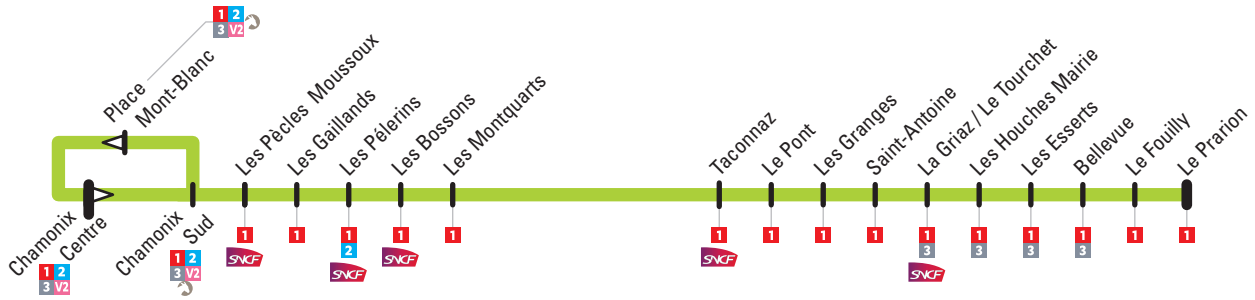

# V1 | Chamonix → Les Houches

Circule tous les jours  
Operates everyday

## Chamonix → Les Houches

CHAMONIX SUD	PLACE DU MONT-BLANC	CHAMONIX CENTRE	LES PÈCLES - MOUSSOUX	LES GAILLANDS	LES PÈLERINS	LES BOSSONS	LES MONTQUARTS	TACONNAZ	LE PONT	LES GRANGES	SAINT ANTOINE	LA GRIAZ / LE TOURCHET	LES HOUCHES MAIRIE	LES ESSERTS	BELLEVUE	LE FOUILLY	LE PRARION
09:15	09:19	09:21	09:23	09:24	09:25	09:27	09:29	09:30	09:31	09:32	09:33	09:34	09:35	09:36	09:37	09:39	09:40
10:45	10:49	10:51	10:53	10:54	10:55	10:57	10:59	11:00	11:01	11:02	11:03	11:04	11:05	11:06	11:07	11:09	11:10
13:15	13:19	13:21	13:23	13:24	13:25	13:27	13:29	13:30	13:31	13:32	13:33	13:34	13:35	13:36	13:37	13:39	13:40
14:45	14:49	14:51	14:53	14:54	14:55	14:57	14:59	15:00	15:01	15:02	15:03	15:04	15:05	15:06	15:07	15:09	15:10

## Les Houches → Chamonix

LE PRARION	LE FOUILLY	BELLEVUE	LES ESSERTS	LES HOUCHES MAIRIE	LA GRIAZ / LE TOURCHET	SAINT ANTOINE	LES GRANGES	LE PONT	TACONNAZ	LES MONTQUARTS	LES BOSSONS	LES PÈLERINS	LES GAILLANDS	LES PÈCLES - MOUSSOUX	CHAMONIX SUD	PLACE DU MONT-BLANC	CHAMONIX CENTRE
09:50	09:51	09:52	09:53	09:54	09:55	09:56	09:57	09:58	10:00	10:01	10:03	10:05	10:06	10:07	10:09	10:12	10:13
11:20	11:21	11:22	11:23	11:24	11:25	11:26	11:27	11:28	11:30	11:31	11:33	11:35	11:36	11:37	11:39	11:42	11:43
13:50	13:51	13:52	13:53	13:54	13:55	13:56	13:57	13:58	14:00	14:01	14:03	14:05	14:06	14:07	14:09	14:12	14:13
15:20	15:21	15:22	15:23	15:24	15:25	15:26	15:27	15:28	15:30	15:31	15:33	15:35	15:36	15:37	15:39	15:42	15:43