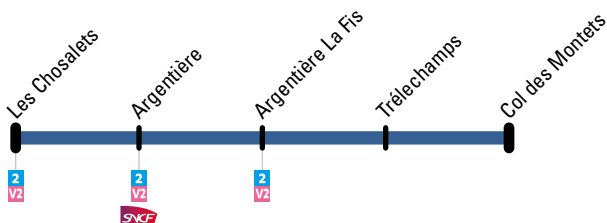

21

Chosalets

→ Col des Montets

Circule tous les jours du 23 juin au 2 septembre 2018
Operates everyday from June 23rd to September 2nd, 2018

Pour vous rendre au Col des Montets depuis Chamonix ou Vallorcine, prenez le TER jusqu'à la gare d'Argentière et ensuite la ligne **21** /
 To get to the Col des Montets from Chamonix or Vallorcine, take the train to Argentière station and then line **21**

Direction Col des Montets

LES CHOSALETs	ARGENTIÈRE	ARGENTIÈRE LA FIS	TRÉLECHAMPS	COL DES MONTETS
09:20	09:22	09:23	09:25	09:27
10:20	10:22	10:23	10:25	10:27
11:20	11:22	11:23	11:25	11:27
14:20	14:22	14:23	14:25	14:27
16:20	16:22	16:23	16:25	16:27
17:20	17:22	17:23	17:25	17:27

Direction Argentière

COL DES MONTETS	TRÉLECHAMPS	ARGENTIÈRE LA FIS	ARGENTIÈRE	LES CHOSALETs
09:32	09:34	09:36	09:37	09:39
10:32	10:34	10:36	10:37	10:39
11:32	11:34	11:36	11:37	11:39
14:32	14:34	14:36	14:37	14:39
16:32	16:34	16:36	16:37	16:39
17:32	17:34	17:36	17:37	17:39