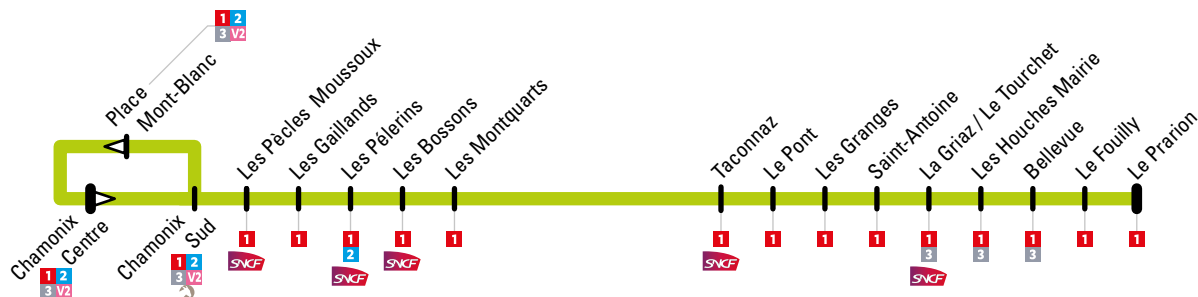

V1 | Chamonix → Les Houches

Circule tous les jours du 23 juin au 2 septembre 2018
Operates everyday from June 23rd to September 2nd, 2018

Chamonix → Les Houches

CHAMONIX SUD	PLACE DU MONT-BLANC	CHAMONIX CENTRE	LES PÊCLES - MOUSSOUX	LES GAILLANDS	LES PÈLERINS	LES BOSSONS	LES MONTQUARTS	TACONNAZ	LE PONT	LES GRANGES	SAINT ANTOINE	LA GRIAZ / LE TOURCHET	LES HOUCHES MAIRIE	BELLEVUE	LE FOUILLY	LE PRARION
09:15	09:19	09:21	09:23	09:24	09:25	09:27	09:29	09:30	09:31	09:32	09:33	09:34	09:35	09:36	09:38	09:39
10:45	10:49	10:51	10:53	10:54	10:55	10:57	10:59	11:00	11:01	11:02	11:03	11:04	11:05	11:06	11:08	11:09
13:15	13:19	13:21	13:23	13:24	13:25	13:27	13:29	13:30	13:31	13:32	13:33	13:34	13:35	13:36	13:38	13:39
14:45	14:49	14:51	14:53	14:54	14:55	14:57	14:59	15:00	15:01	15:02	15:03	15:04	15:05	15:06	15:08	15:09

Les Houches → Chamonix

LE PRARION	LE FOUILLY	BELLEVUE	LES HOUCHES MAIRIE	LA GRIAZ / LE TOURCHET	SAINT ANTOINE	LES GRANGES	LE PONT	TACONNAZ	LES MONTQUARTS	LES BOSSONS	LES PÈLERINS	LES GAILLANDS	LES PÊCLES - MOUSSOUX	CHAMONIX SUD	PLACE DU MONT-BLANC	CHAMONIX CENTRE
09:50	09:51	09:52	09:53	09:54	09:55	09:56	09:57	09:59	10:00	10:02	10:04	10:05	10:06	10:08	10:11	10:12
11:20	11:21	11:22	11:23	11:24	11:25	11:26	11:27	11:29	11:30	11:32	11:34	11:35	11:36	11:38	11:41	11:42
13:50	13:51	13:52	13:53	13:54	13:55	13:56	13:57	13:59	14:00	14:02	14:04	14:05	14:06	14:08	14:11	14:12
15:20	15:21	15:22	15:23	15:24	15:25	15:26	15:27	15:29	15:30	15:32	15:34	15:35	15:36	15:38	15:41	15:42