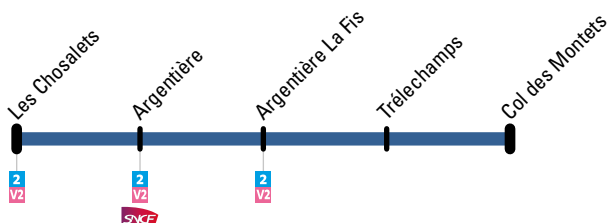

21

Chosalets

→ Col des Montets

Circule tous les jours du 22 juin au 1^{er} septembre 2019

Operates everyday from June 22nd to September 1st, 2019

Pour vous rendre au Col des Montets depuis Chamonix ou Vallorcine, prenez le TER jusqu'à la gare d'Argentière et ensuite la ligne **21** /
*To get to the Col des Montets from Chamonix or Vallorcine, take the train to Argentière station and then line **21***

Direction Col des Montets

LES CHOSALETs	ARGENTIÈRE	ARGENTIÈRE LA FIS	TRÉLECHAMPS	COL DES MONTETS
09:20	09:22	09:23	09:25	09:27
10:20	10:22	10:23	10:25	10:27
11:20	11:22	11:23	11:25	11:27
14:20	14:22	14:23	14:25	14:27
16:20	16:22	16:23	16:25	16:27
17:20	17:22	17:23	17:25	17:27

Direction Argentière

COL DES MONTETS	TRÉLECHAMPS	ARGENTIÈRE LA FIS	ARGENTIÈRE	LES CHOSALETs
09:32	09:34	09:36	09:37	09:39
10:32	10:34	10:36	10:37	10:39
11:32	11:34	11:36	11:37	11:39
14:32	14:34	14:36	14:37	14:39
16:32	16:34	16:36	16:37	16:39
17:32	17:34	17:36	17:37	17:39