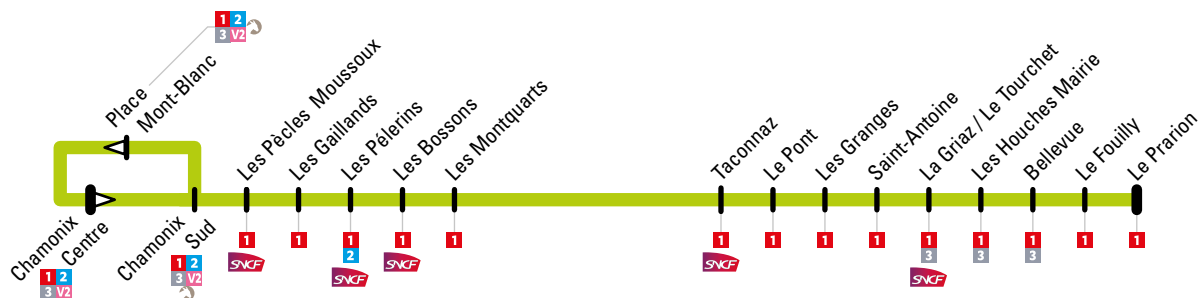

# V1 | Chamonix → Les Houches

Circule tous les jours du 22 juin au 1<sup>er</sup> septembre 2019  
Operates everyday from June 22nd to September 1st, 2019

## Chamonix → Les Houches

CHAMONIX SUD	PLACE DU MONT-BLANC	CHAMONIX CENTRE	LES PÊCLES - MOUSSOUX	LES GAILLANDS	LES PÉLERINS	LES BOSSONS	LES MONTQUARTS	TACORNMAZ	LE PONT	LES GRANGES	SAINT ANTOINE	LA GRIAZ / LE TOURCHET	LES HOUCHES MAIRIE	BELLEVUE	LE FOUILLY	LE PRARION
09:15	09:19	09:21	09:23	09:24	09:25	09:27	09:29	09:30	09:31	09:32	09:33	09:34	09:35	09:36	09:38	09:39
10:45	10:49	10:51	10:53	10:54	10:55	10:57	10:59	11:00	11:01	11:02	11:03	11:04	11:05	11:06	11:08	11:09
13:15	13:19	13:21	13:23	13:24	13:25	13:27	13:29	13:30	13:31	13:32	13:33	13:34	13:35	13:36	13:38	13:39
14:45	14:49	14:51	14:53	14:54	14:55	14:57	14:59	15:00	15:01	15:02	15:03	15:04	15:05	15:06	15:08	15:09

## Les Houches → Chamonix

LE PRARION	LE FOUILLY	BELLEVUE	LES HOUCHES MAIRIE	LA GRIAZ / LE TOURCHET	SAINT ANTOINE	LES GRANGES	LE PONT	TACORNMAZ	LES MONTQUARTS	LES BOSSONS	LES PÉLERINS	LES GAILLANDS	LES PÊCLES - MOUSSOUX	CHAMONIX SUD	PLACE DU MONT-BLANC	CHAMONIX CENTRE
09:50	09:51	09:52	09:53	09:54	09:55	09:56	09:57	09:59	10:00	10:02	10:04	10:05	10:06	10:08	10:11	10:12
11:20	11:21	11:22	11:23	11:24	11:25	11:26	11:27	11:29	11:30	11:32	11:34	11:35	11:36	11:38	11:41	11:42
13:50	13:51	13:52	13:53	13:54	13:55	13:56	13:57	13:59	14:00	14:02	14:04	14:05	14:06	14:08	14:11	14:12
15:20	15:21	15:22	15:23	15:24	15:25	15:26	15:27	15:29	15:30	15:32	15:34	15:35	15:36	15:38	15:41	15:42