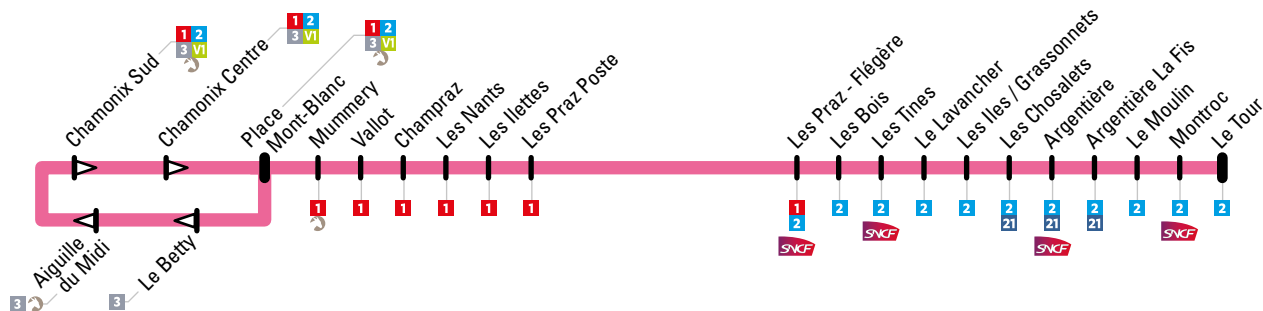

V2 | Chamonix → Le Tour

Circule tous les jours du 22 juin au 1^{er} septembre 2019
Operates everyday from June 22nd to September 1st, 2019

Direction Le Tour

PLACE MONT-BLANC	LE BETTY	AIGUILLE DU MIDI	CHAMONIX SUD	CHAMONIX CENTRE	MUMMERY	VALLOT	CHAMPRAZ	LES NANTS	LES ILETTES	LES PRAZ POSTE	LES PRAZ FLÉGÈRE	LES BOIS	LES TIMES	LE LAVANCHER	LES ILES/GRASSONNETS	LES CHOSALETs	ARGENTIÈRRE	ARGENTIÈRRE LA FIS	LE MOULIN	MONTRROC	LE TOUR
09:25	09:26	09:26	09:27	09:29	09:30	09:31	09:32	09:34	09:35	09:36	09:37	09:38	09:39	09:40	09:41	09:44	09:47	09:48	09:50	09:52	09:55
10:25	10:26	10:26	10:27	10:29	10:30	10:31	10:32	10:34	10:35	10:36	10:37	10:38	10:39	10:40	10:41	10:44	10:47	10:48	10:50	10:52	10:55
13:25	13:26	13:26	13:27	13:29	13:30	13:31	13:32	13:34	13:35	13:36	13:37	13:38	13:39	13:40	13:41	13:44	13:47	13:48	13:50	13:52	13:55
14:25	14:26	14:26	14:27	14:29	14:30	14:31	14:32	14:34	14:35	14:36	14:37	14:38	14:39	14:40	14:41	14:44	14:47	14:48	14:50	14:52	14:55

Direction Chamonix

LE TOUR	MONTRROC	LE MOULIN	ARGENTIÈRRE LA FIS	ARGENTIÈRRE	LES CHOSALETs	LES ILES/GRASSONNETS	LE LAVANCHER	LES TIMES	LES BOIS	LES PRAZ FLÉGÈRE	LES PRAZ POSTE	LES ILETTES	LES NANTS	CHAMPRAZ	VALLOT	MUMMERY	PLACE MONT-BLANC
10:10	10:12	10:14	10:16	10:18	10:21	10:24	10:25	10:26	10:27	10:28	10:29	10:30	10:31	10:32	10:33	10:34	10:36
11:10	11:12	11:14	11:16	11:18	11:21	11:24	11:25	11:26	11:27	11:28	11:29	11:30	11:31	11:32	11:33	11:34	11:36
14:10	14:12	14:14	14:16	14:18	14:21	14:24	14:25	14:26	14:27	14:28	14:29	14:30	14:31	14:32	14:33	14:34	14:36
15:10	15:12	15:14	15:16	15:18	15:21	15:24	15:25	15:26	15:27	15:28	15:29	15:30	15:31	15:32	15:33	15:34	15:36