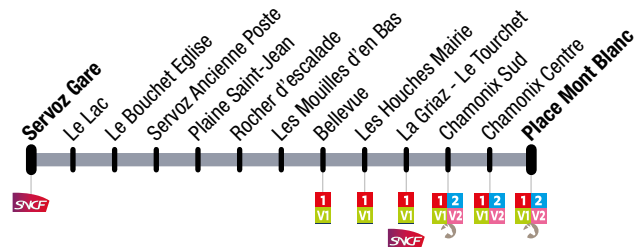

03 Chamonix → Servoz

Circule tous les jours du 25 juin au 4 septembre
Operates everyday from 25 June to 4 September

Chamonix → Servoz

CHAMONIX SUD	CHAMONIX CENTRE	PLACE MONT BLANC	LE BETTY	AIGUILLE DU MIDI	LES HOUCHES MAIRIE	BELLEVUE	SERVOZ FONTAINE	SERVOZ GARE
06:55	06:57	06:59	07:02	07:02	07:10	07:11	07:16	07:18
12:30	12:32	12:34	12:37	12:37	12:45	12:46	12:51	12:53
16:45	16:47	16:49	16:52	16:52	17:00	17:01	17:06	17:08
18:05	18:07	18:09	18:12	18:12	18:20	18:21	18:26	18:28

Servoz → Chamonix

SERVOZ GARE	LE LAC	LE BOUCHET EGLISE	SERVOZ ANCIENNE POSTE	PLAINE SAINT-JEAN	ROCHER D'ESCALADE	LES MOUILLES D'EN BAS	BELLEVUE	LES HOUCHES MAIRIE	LA GRIEZ - LE TOURCHET	CHAMONIX SUD	CHAMONIX CENTRE	PLACE MONT BLANC
07:20	07:21	07:23	07:24	07:25	07:26	07:27	07:31	07:32	07:33	07:41	07:43	07:45
12:55	12:56	12:58	12:59	13:00	13:01	13:02	13:06	13:07	13:08	13:16	13:18	13:20
17:10	17:11	17:13	17:14	17:15	17:16	17:17	17:21	17:22	17:23	17:31	17:33	17:35
18:30	18:31	18:33	18:34	18:35	18:36	18:37	18:41	18:42	18:43	18:51	18:53	18:55