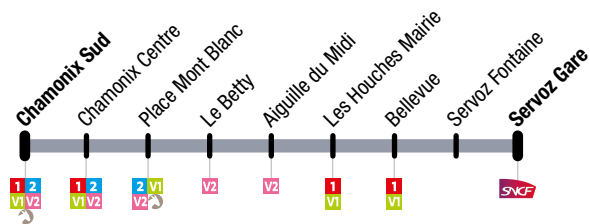

03 Chamonix → Servoz

Circule tous les jours du 25 juin au 4 septembre
Operates everyday from 25 June to 4 September

Chamonix → Servoz

CHAMONIX SUD	CHAMONIX CENTRE	PLACE MONT BLANC	LE BETTY	AIGUILLE DU MIDI	LES HOUCHES MAIRIE	BELLEVUE	SERVOZ FONTAINE	SERVOZ GARE
06:55	06:57	06:59	07:02	07:02	07:10	07:11	07:16	07:18
12:30	12:32	12:34	12:37	12:37	12:45	12:46	12:51	12:53
16:45	16:47	16:49	16:52	16:52	17:00	17:01	17:06	17:08
18:05	18:07	18:09	18:12	18:12	18:20	18:21	18:26	18:28

Servoz → Chamonix

SERVOZ GARE	LE LAC	LE BOUCHET EGLISE	SERVOZ ANCIENNE POSTE	PLAINE SAINT-JEAN	ROCHER D'ESCALADE	LES MOUILLES D'EN BAS	BELLEVUE	LES HOUCHES MAIRIE	LA GRIEZ - LE TOURCHET	CHAMONIX SUD	CHAMONIX CENTRE	PLACE MONT BLANC
07:20	07:21	07:23	07:24	07:25	07:26	07:27	07:31	07:32	07:33	07:41	07:43	07:45
12:55	12:56	12:58	12:59	13:00	13:01	13:02	13:06	13:07	13:08	13:16	13:18	13:20
17:10	17:11	17:13	17:14	17:15	17:16	17:17	17:21	17:22	17:23	17:31	17:33	17:35
18:30	18:31	18:33	18:34	18:35	18:36	18:37	18:41	18:42	18:43	18:51	18:53	18:55